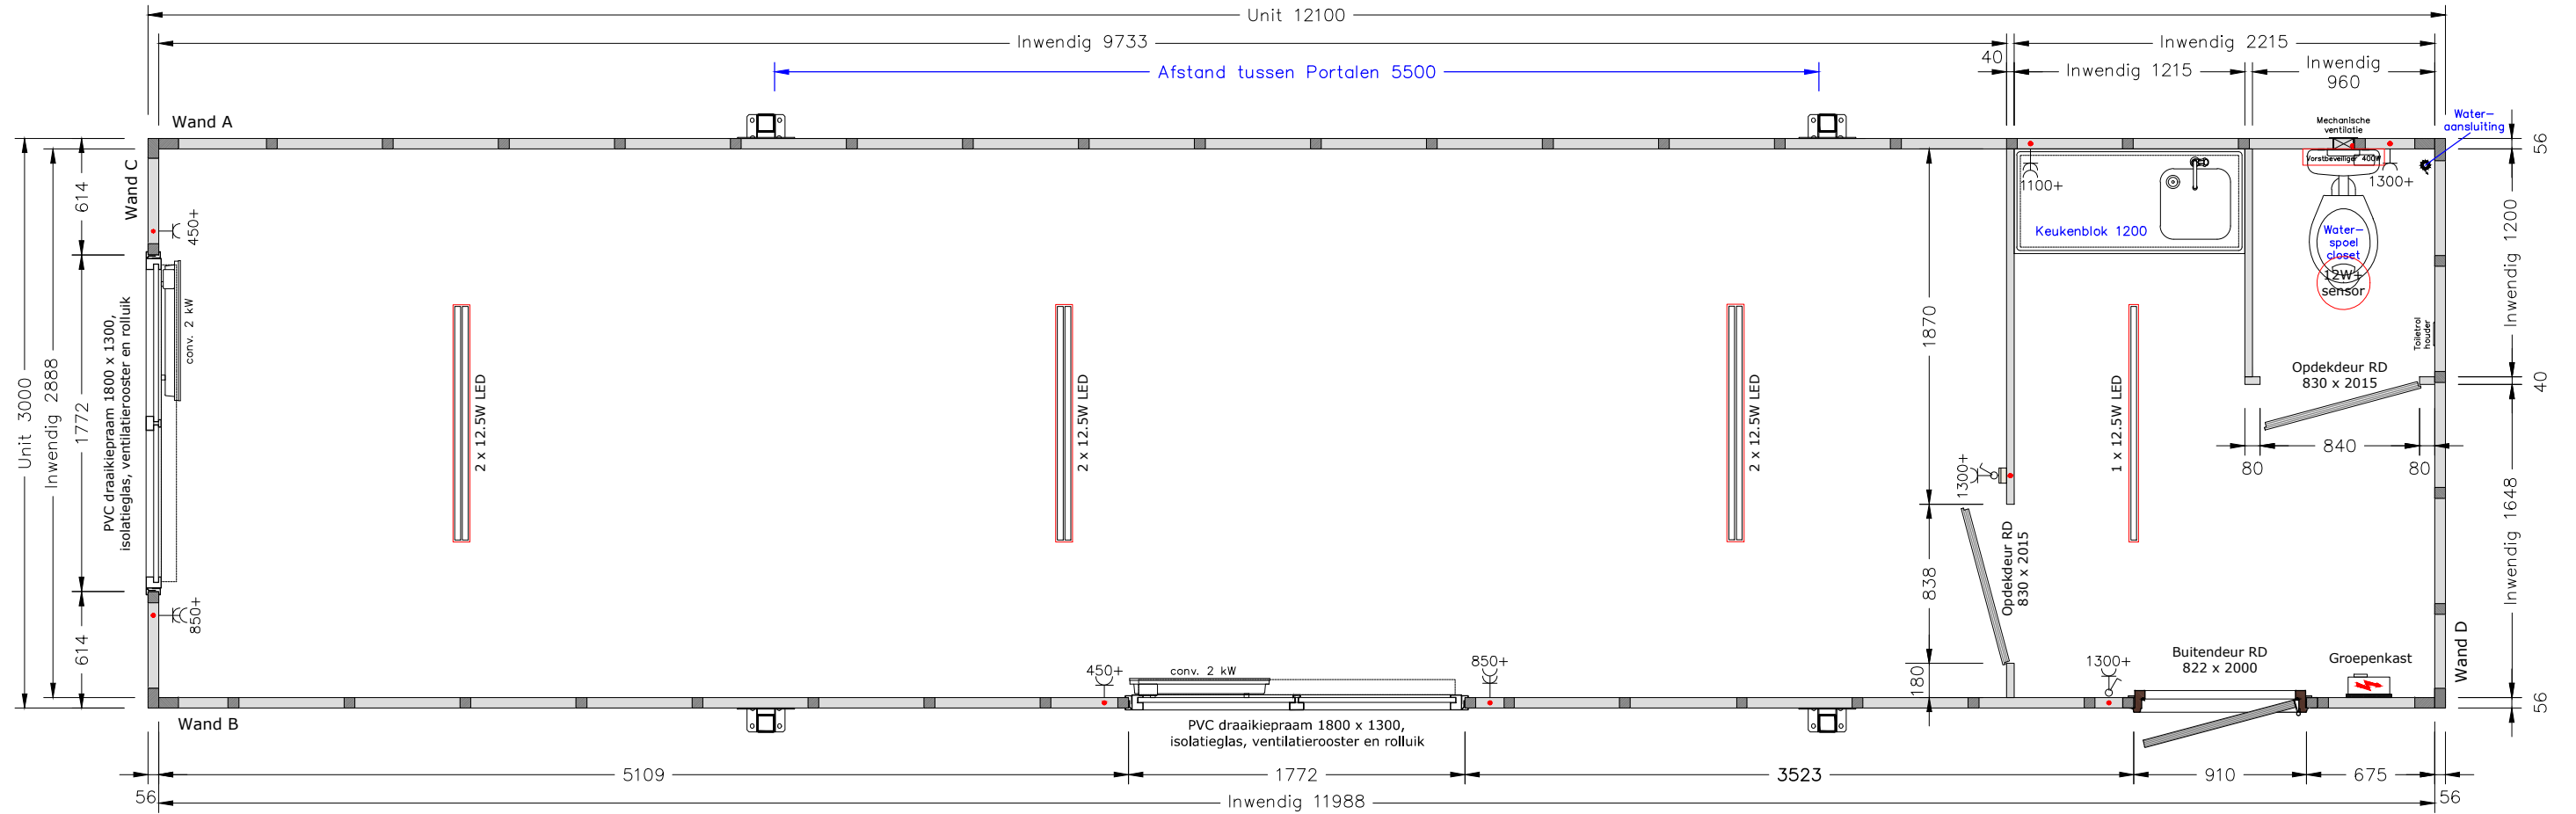

# Plattegrond

<b>1 VLOER</b> Standaard geïsoleerde replacervloer Vloerafwerking Marmoleum, Dove grijs-blauw (3053)	<b>4 RAMEN / DEUREN</b> Hardhouten buitendeurkozijn RAL 9010 (Wit) Metalen buitendeur RAL 9010 (Wit) Opdek binnendeuren RAL 9010 (Wit) Kunststof raamkozijn(en) PVC, standaard wit	<b>6 VERWARMING</b> Elektrische convector 2x2kW Vorstbeweiger 400W
<b>2 WANDAFWERKING</b> Type en kleur buitenafwerking KE polyester, RAL 9010 (wit) Type en kleur binnenafwerking KE polyester, RAL 9010 (wit)	<b>5 VERLICHTING / ELECTRA</b> LED-verlichting 3x) 2x12.5W, 1x) 1x12.5W Portia 12W met sensor	<b>7 SANITAIR / KEUKEN</b> Keukenblok 1200x600 met 2 deuren + 1 lade (links) Mechanische ventilatie DX 100-VT
<b>3 DAK</b> Standaard geïsoleerd replacerdak Dakkoven RAL 7035 (Grijs)	Groepenkast	<b>8 OVERIG</b>

Opdrachtgever	Pnummer	1:35	A3
<i>Afroditi Deligianni</i>	Datum	15-12-2023	
Model RD-1210	Uitvoeren	1	
<b>Brouwer</b> Tweespan 14 3897 AG Zeewolde ☎ 036 – 303 30 24 ✉ info@brouwer-group.nl		<b>BROUWER</b> FLEXIBELE RUIMTES	

LINKER ZIJAAZICHT

VOORAANZICHT

ACHTERAANZICHT

RECHTER ZIJAAZICHT

Uittrekstaat kleuren		Opdrachtgever	Pnummer	1:50	A3
Polyester binnen	RAL 9010 (Wit)	<i>Afroditi Deligianni</i>	Datum	09-10-2023	
Polyester buiten	RAL 9010 (Wit)	Model RD-1210	Uitvoeren	1	
Deur	RAL 9010 (Wit)	<b>Brouwer</b> Tweespan 14 3897 AG Zeewolde ☎ 036 – 303 30 24 ✉ info@brouwer-group.nl	 FLEXIBELE RUIMTES		
Deurkozijn	RAL 9010 (Wit)				
Marmoleum	3053 (Dove grijs-blauw)				
Dakkoven	RAL 7035 (Grijs)				