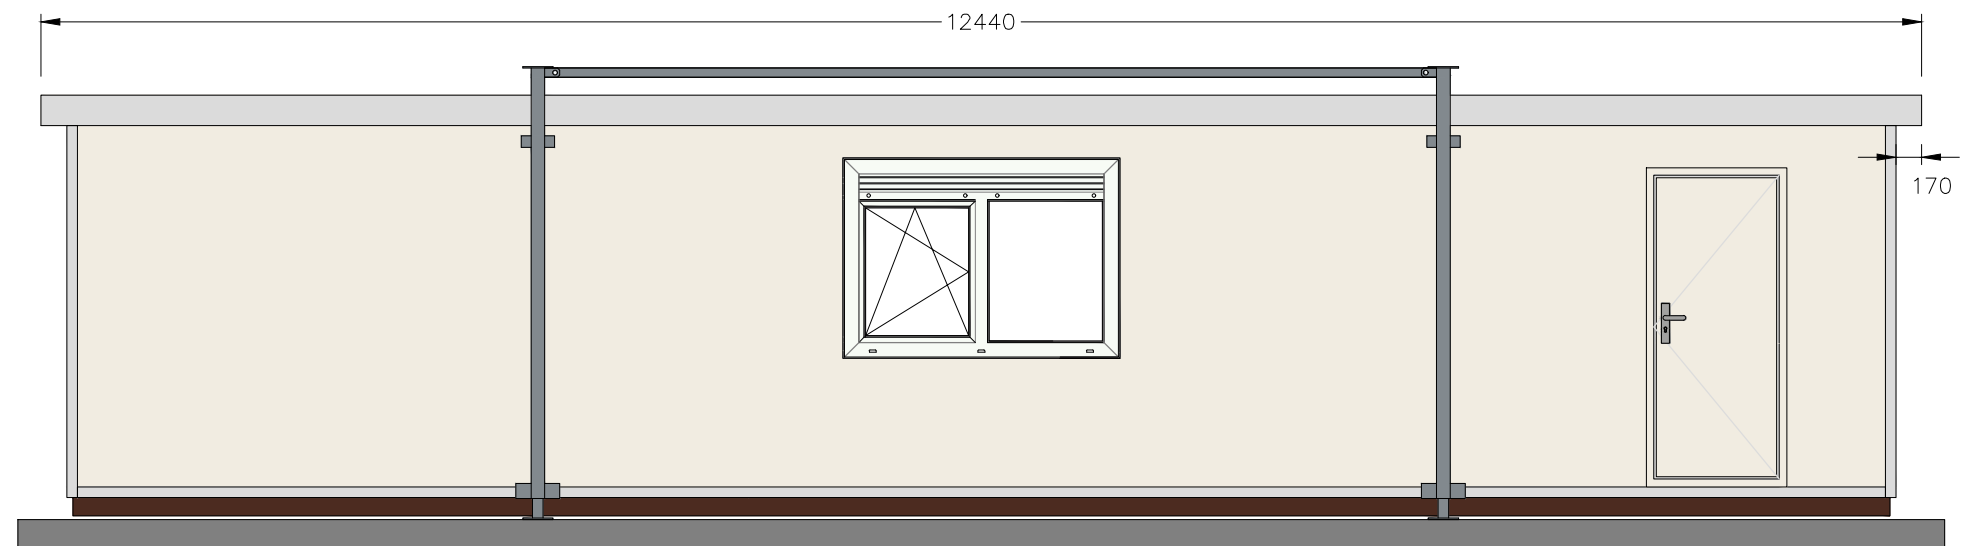

# Plattegrond

<b>1 VLOER</b> Standaard geïsoleerde replacervloer Vloerafwerking Marmoleum, Dove grijs-blauw (3053)	<b>4 RAMEN / DEUREN</b> Hardhouten buitendeurkozijn RAL 9010 (Wit) Metalen buitendeur RAL 9010 (Wit) Opdek binnendeuren RAL 9010 (Wit) Kunststof raamkozijn(en) PVC, standaard wit	<b>6 VERWARMING</b> Elektrische convector 2x2kW Vorstbeweiger 400W
<b>2 WANDAFWERKING</b> Type en kleur buitenafwerking KE polyester, RAL 9010 (wit) Type en kleur binnenafwerking KE polyester, RAL 9010 (wit)	<b>5 VERLICHTING / ELECTRA</b> LED-verlichting 3x) 2x12.5W, 1x) 1x12.5W Portia 12W met sensor	<b>7 SANITAIR / KEUKEN</b> Keukenblok 1200x600 met 2 deuren + 1 lade (links) Mechanische ventilatie DX 100-VT
<b>3 DAK</b> Standaard geïsoleerd replacerdak Dakkoven RAL 7035 (Grijs)	Groepenkast	<b>8 OVERIG</b>

Opdrachtgever	Pnummer	1:35	A3
<i>Afroditi Deligianni</i>	Datum	15-12-2023	
Model RD-1210	Uitvoeren	1	
<b>Brouwer</b> Tweespan 14 3897 AG Zeewolde ☎ 036 – 303 30 24 ✉ info@brouwer-group.nl		<b>BROUWER</b> FLEXIBELE RUIMTES	

LINKER ZIJAAZICHT

VOORAANZICHT

ACHTERAANZICHT

RECHTER ZIJAAZICHT

Uittrekstaat kleuren		Opdrachtgever	Pnummer	1:50	A3
Polyester binnen	RAL 9010 (Wit)	<i>Afroditi Deligianni</i>	Datum	09-10-2023	
Polyester buiten	RAL 9010 (Wit)	Model RD-1210	Uitvoeren	1	
Deur	RAL 9010 (Wit)	<b>Brouwer</b> Tweespan 14 3897 AG Zeewolde ☎ 036 – 303 30 24 ✉ info@brouwer-group.nl	 FLEXIBELE RUIMTES		
Deurkozijn	RAL 9010 (Wit)				
Marmoleum	3053 (Dove grijs-blauw)				
Dakkoven	RAL 7035 (Grijs)				