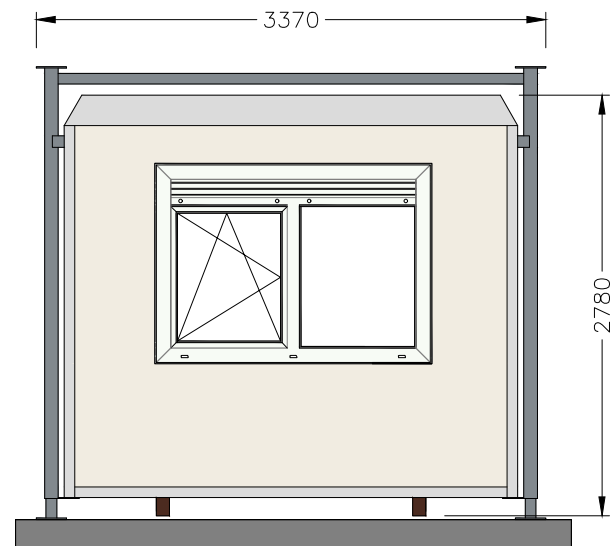

# Plattegrond

<b>1 VLOER</b> Standaard geïsoleerde replacervloer Vloerafwerking Marmoleum, Dove grijs-blauw (3053)	<b>4 RAMEN / DEUREN</b> Hardhouten buitendeurkozijn RAL 9010 (Wit) Metalen buitendeur RAL 9010 (Wit) Opdek binnendeuren RAL 9010 (Wit) Kunststof raamkozijn(en) PVC, standaard wit	<b>6 VERWARMING</b> Elektrische convector 2x2kW Vorstbeweiger 400W
<b>2 WANDAFWERKING</b> Type en kleur buitenafwerking KE polyester, RAL 9010 (wit) Type en kleur binnenafwerking KE polyester, RAL 9010 (wit)	<b>5 VERLICHTING / ELECTRA</b> LED-verlichting 3x) 2x12.5W, 1x) 1x12.5W Portia 12W met sensor	<b>7 SANITAIR / KEUKEN</b> Keukenblok 1200x600 met 2 deuren + 1 lade (links) Mechanische ventilatie DX 100-VT
<b>3 DAK</b> Standaard geïsoleerd replacerdak Dakkoven RAL 7035 (Grijs)	Groepenkast	<b>8 OVERIG</b>

LINKER ZIJAAZICHT

VOORAANZICHT

ACHTERAANZICHT

RECHTER ZIJAAZICHT

Uittrekstaat kleuren		Opdrachtgever	Pnummer	1:50	A3
Polyester binnen	RAL 9010 (Wit)	<i>Afroditi Deligianni</i>	Datum	09-10-2023	
Polyester buiten	RAL 9010 (Wit)	Model RD-1210	Uitvoeren	1	
Deur	RAL 9010 (Wit)	<b>Brouwer</b> Tweespan 14 3897 AG Zeewolde ☎ 036 – 303 30 24 ✉ info@brouwer-group.nl	 FLEXIBELE RUIMTES		
Deurkozijn	RAL 9010 (Wit)				
Marmoleum	3053 (Dove grijs-blauw)				
Dakkoven	RAL 7035 (Grijs)				