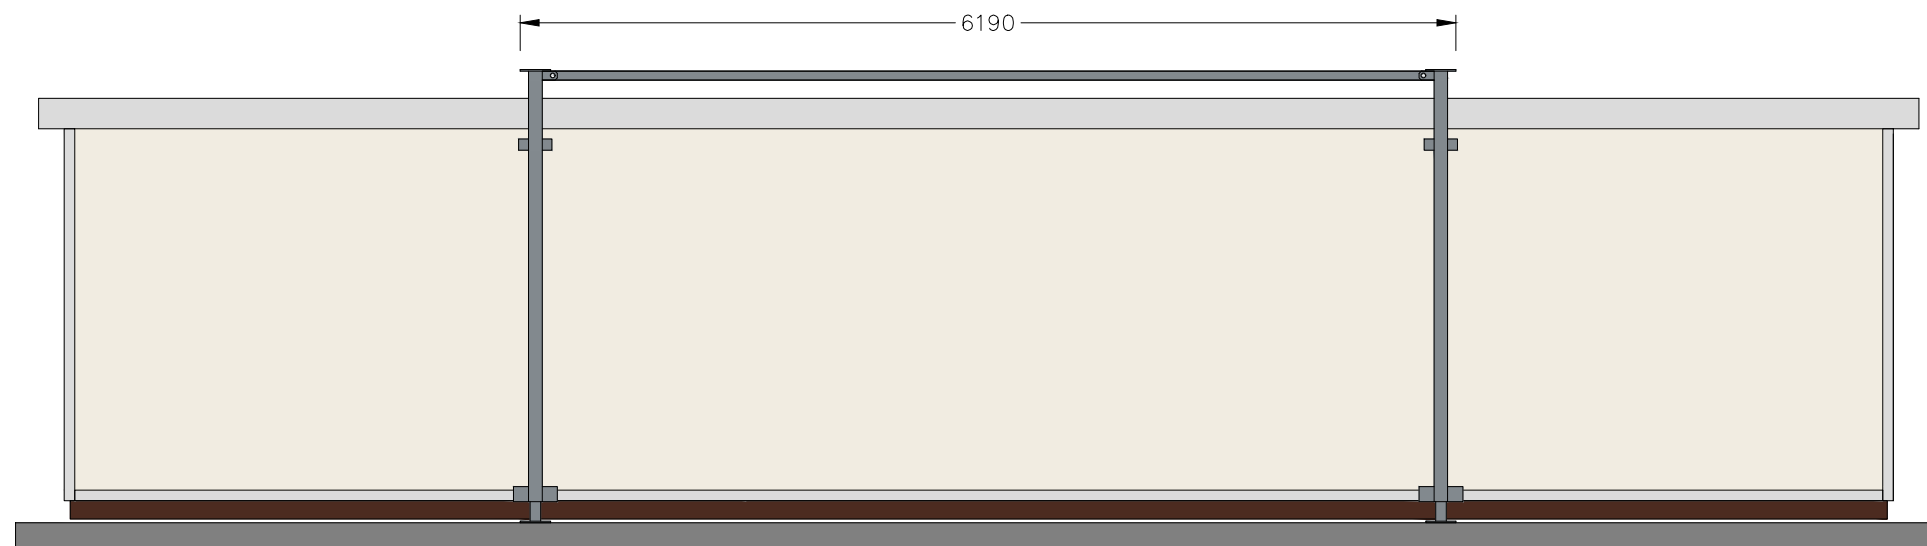

# Plattegrond

<b>1 VLOER</b> Standaard geïsoleerde replacervloer Vloerafwerking Marmoleum, Dove grijs-blauw (3053)	<b>4 RAMEN / DEUREN</b> Hardhouten buitendeurkozijn RAL 9010 (Wit) Metalen buitendeur RAL 9010 (Wit) Opdek binnendeuren RAL 9010 (Wit) Kunststof raamkozijn(en) PVC, standaard wit	<b>6 VERWARMING</b> Elektrische convector 2x2kW Vorstbeweiger 400W
<b>2 WANDAFWERKING</b> Type en kleur buitenafwerking KE polyester, RAL 9010 (wit) Type en kleur binnenafwerking KE polyester, RAL 9010 (wit)	<b>5 VERLICHTING / ELECTRA</b> LED-verlichting 3x) 2x12.5W, 1x) 1x12.5W Portia 12W met sensor	<b>7 SANITAIR / KEUKEN</b> Keukenblok 1200x600 met 2 deuren + 1 lade (links) Mechanische ventilatie DX 100-VT
<b>3 DAK</b> Standaard geïsoleerd replacerdak Dakkoven RAL 7035 (Grijs)	Groepenkast	<b>8 OVERIG</b>

Opdrachtgever	Pnummer	1:35	A3
<i>Afroditi Deligianni</i>	Datum	15-12-2023	
Model RD-1210	Uitvoeren	1	
<b>Brouwer</b> Tweespan 14 3897 AG Zeewolde ☎ 036 – 303 30 24 ✉ info@brouwer-group.nl		<b>BROUWER</b> FLEXIBELE RUIMTES	

LINKER ZIJAAZICHT

VOORAANZICHT

ACHTERAANZICHT

RECHTER ZIJAAZICHT

Uittrekstaat kleuren		Opdrachtgever	Pnummer	1:50	A3
Polyester binnen	RAL 9010 (Wit)	<i>Afroditi Deligianni</i>	Datum	09-10-2023	
Polyester buiten	RAL 9010 (Wit)	Model RD-1210	Uitvoeren	1	
Deur	RAL 9010 (Wit)	<b>Brouwer</b> Tweespan 14 3897 AG Zeewolde ☎ 036 – 303 30 24 ✉ info@brouwer-group.nl	 FLEXIBELE RUIMTES		
Deurkozijn	RAL 9010 (Wit)				
Marmoleum	3053 (Dove grijs-blauw)				
Dakkoven	RAL 7035 (Grijs)				