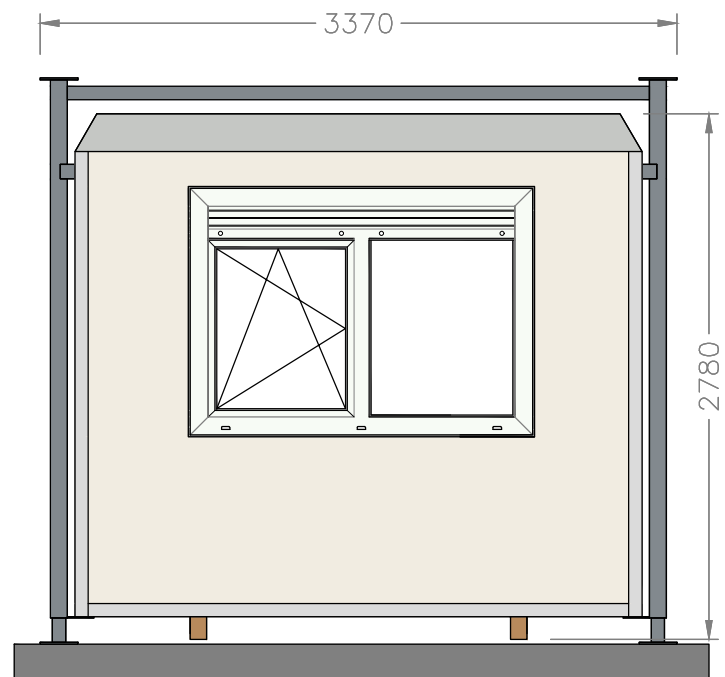

Plattegrond

1 VLOER Standaard geïsoleerde replacervloer Vloerafwerking Marmoleum, Dove grijs-blauw (3053)	4 RAMEN/DEUREN Hardhouten buitendeurkozijn RAL 9010 (Wit) Metalen buitendeur RAL 9010 (Wit) Opdek binnendeuren RAL 9010 (Wit)	6 VERWARMING Elektrische convector 2x2kW Elektrische vorstbeveiliging 400W
2 WANDAFWERKING Type en kleur buitenafwerking KE polyester, RAL 9010 (Wit) Type en kleur binnenafwerking KE polyester, RAL 9010 (Wit)	5 VERLICHTING / ELECTRA LED-verlichting TL-armatuur 2x) 2x12.5W, 1x) 1x12.5 Portia 12W met sensor Groepenkast	7 KEUKEN / SANITAIR Keukenblock 1200x600 met 2 deuren + 1 lade (links) Mechanische ventilatie DX 100-VT
3 DAK Standaard geïsoleerde replacerdak Dakkoven RAL 7035 (Grijs)		8 OVERIG

LINKER ZIJAANZICHT

VOORAANZICHT

ACHTERAANZICHT

RECHTER ZIJAANZICHT

Uittrekstaat kleuren		Opdrachtgever	Pnummer	1:40	A3
Polyester binnen	RAL 9010 (Wit)	<i>Afroditi Deligianni</i>	Datum	09-10-2023	
Polyester buiten	RAL 9010 (Wit)	Model RD-850	Uitvoeren	1	
Deur	RAL 9010 (Wit)	Brouwer Tweespan 14 3897 AG Zeewolde ☎ 036 – 303 30 24 ✉ info@brouwer-group.nl		 FLEXIBELE RUIMTES	
Deurkozijn	RAL 9010 (Wit)				
Marmoleum	3053 (Dove grijs-blauw)				
Dakkoven	RAL 7035 (Grijs)				