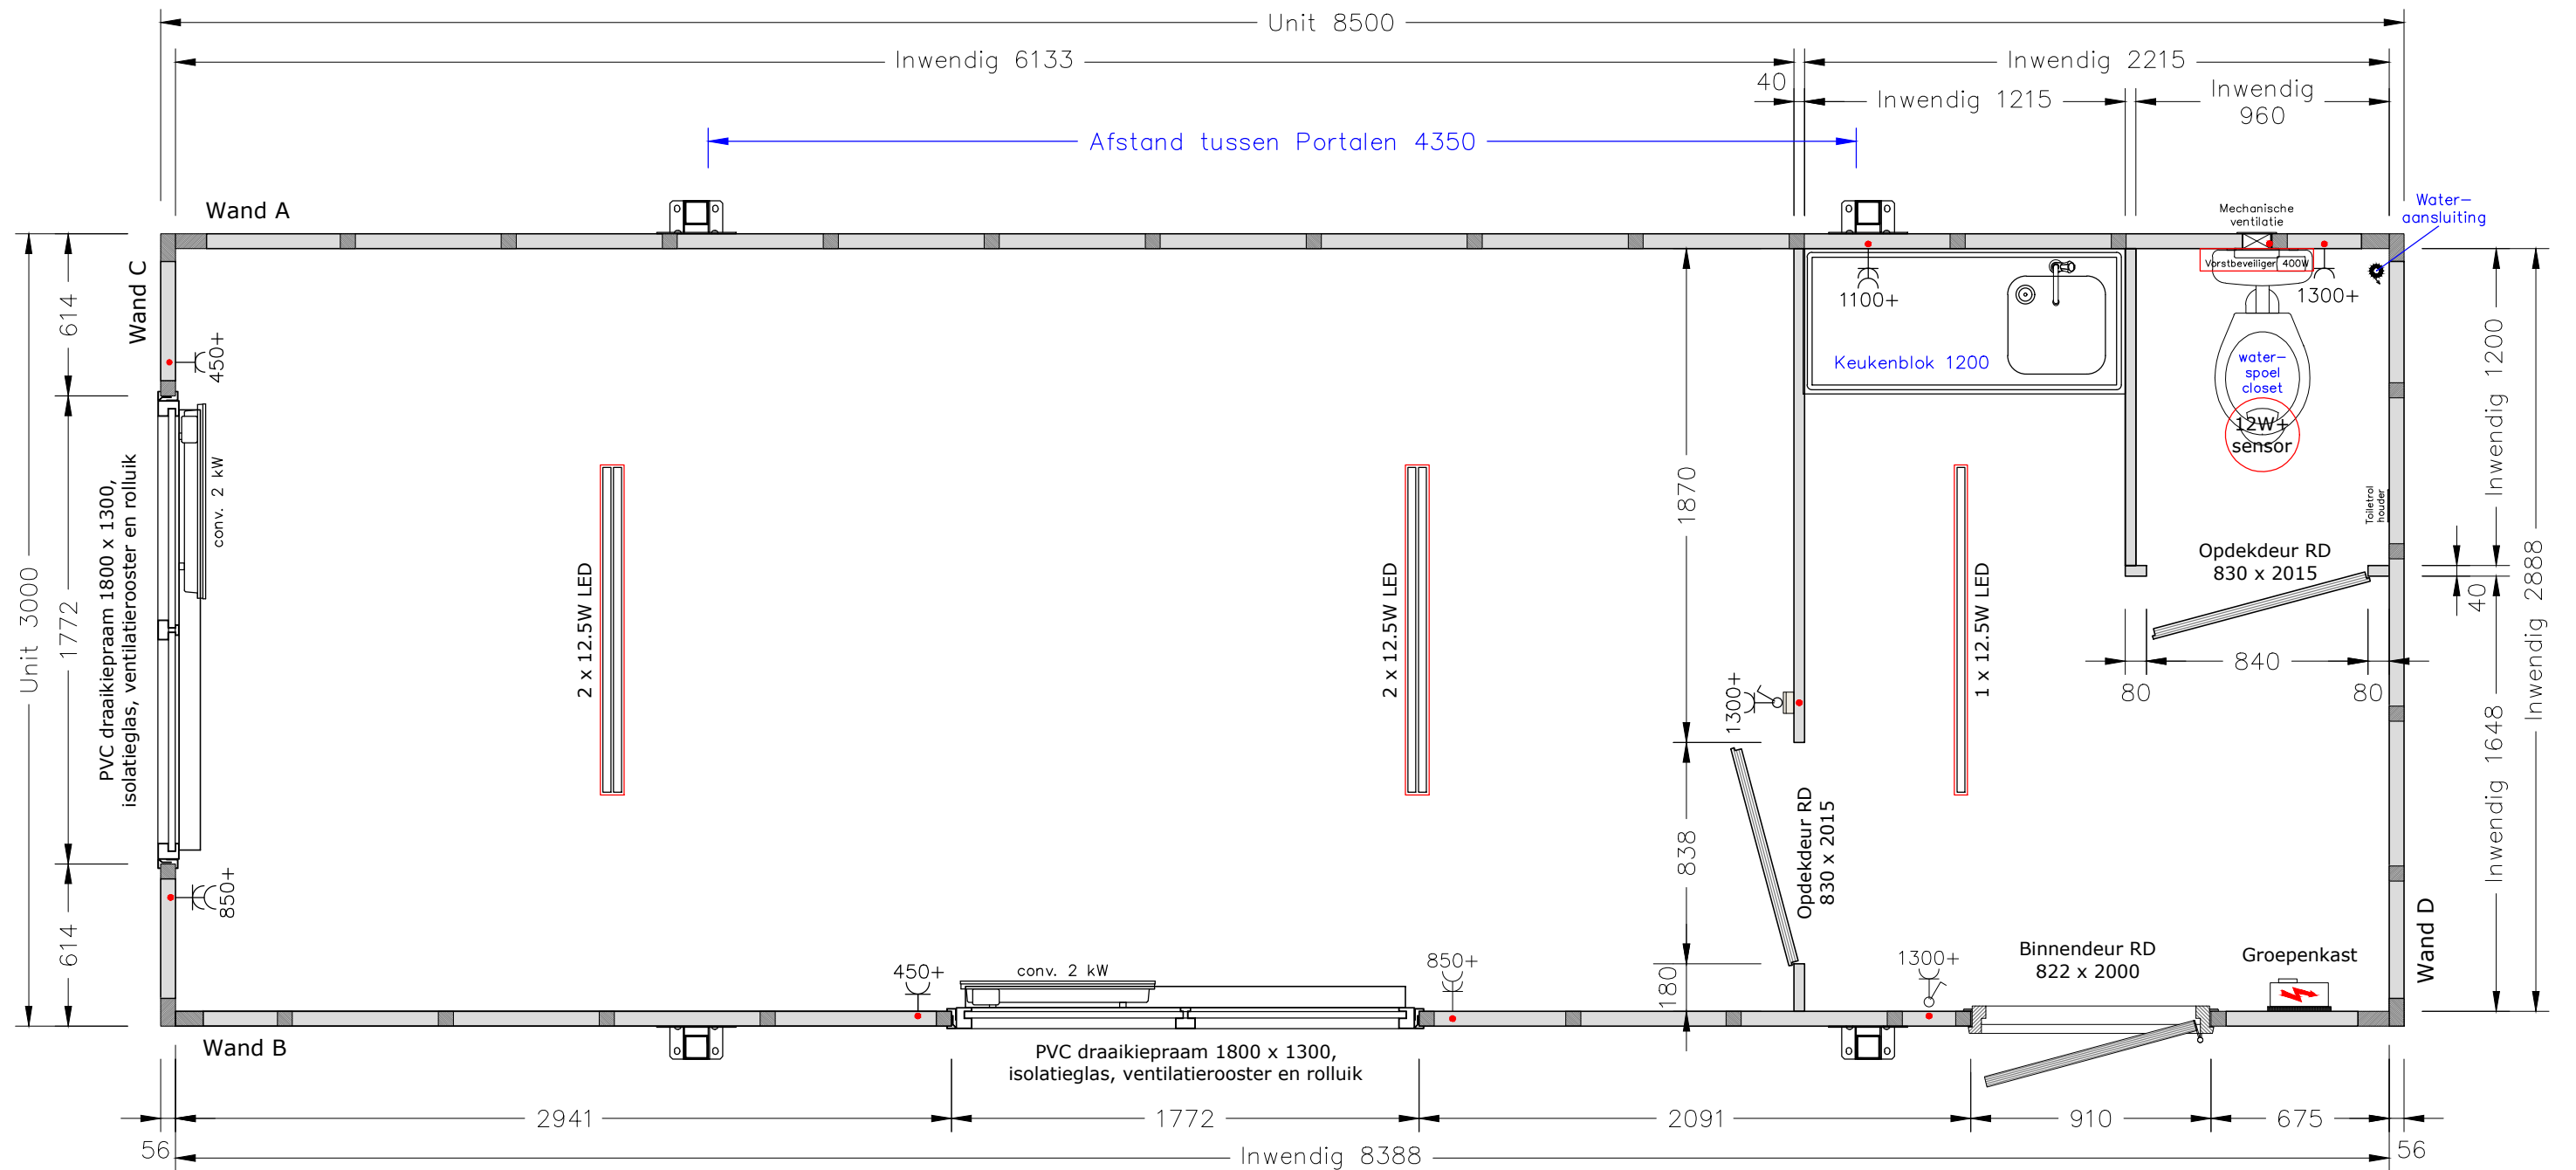

Plattegrond

1 VLOER Standaard geïsoleerde replacervloer Vloerafwerking Marmoleum, Dove grijs-blauw (3053)	4 RAMEN/DEUREN Hardhouten buitendeurkozijn RAL 9010 (Wit) Metalen buitendeur RAL 9010 (Wit) Opdek binnendeuren RAL 9010 (Wit)	6 VERWARMING Elektrische convector 2x2kW Elektrische vorstbeveiliging 400W
2 WANDAFWERKING Type en kleur buitenafwerking KE polyester, RAL 9010 (Wit) Type en kleur binnenafwerking KE polyester, RAL 9010 (Wit)	5 VERLICHTING / ELECTRA LED-verlichting TL-armatuur 2x) 2x12.5W, 1x) 1x12.5 Portia 12W met sensor Groepenkast	7 KEUKEN / SANITAIR Keukenblock 1200x600 met 2 deuren + 1 lade (links) Mechanische ventilatie DX 100-VT
3 DAK Standaard geïsoleerde replacerdak Dakkoven RAL 7035 (Grijs)		8 OVERIG

Opdrachtgever	Pnummer	1:25	A3
<i>Afroditi Deligianni</i>	Datum	15-12-2023	
Model RD-850	Uitvoeren	1	
Brouwer Tweespan 14 3897 AG Zeewolde ☎ 036 – 303 30 24 ✉ info@brouwer-group.nl		BROUWER FLEXIBELE RUIMTES	

LINKER ZIJAANZICHT

VOORAANZICHT

ACHTERAANZICHT

RECHTER ZIJAANZICHT

Uittrekstaat kleuren		Opdrachtgever	Pnummer	1:40	A3
Polyester binnen	RAL 9010 (Wit)	<i>Afroditi Deligianni</i>	Datum	09-10-2023	
Polyester buiten	RAL 9010 (Wit)	Model RD-850	Uitvoeren	1	
Deur	RAL 9010 (Wit)	Brouwer Tweespan 14 3897 AG Zeewolde ☎ 036 – 303 30 24 ✉ info@brouwer-group.nl		 FLEXIBELE RUIMTES	
Deurkozijn	RAL 9010 (Wit)				
Marmoleum	3053 (Dove grijs-blauw)				
Dakkoven	RAL 7035 (Grijs)				