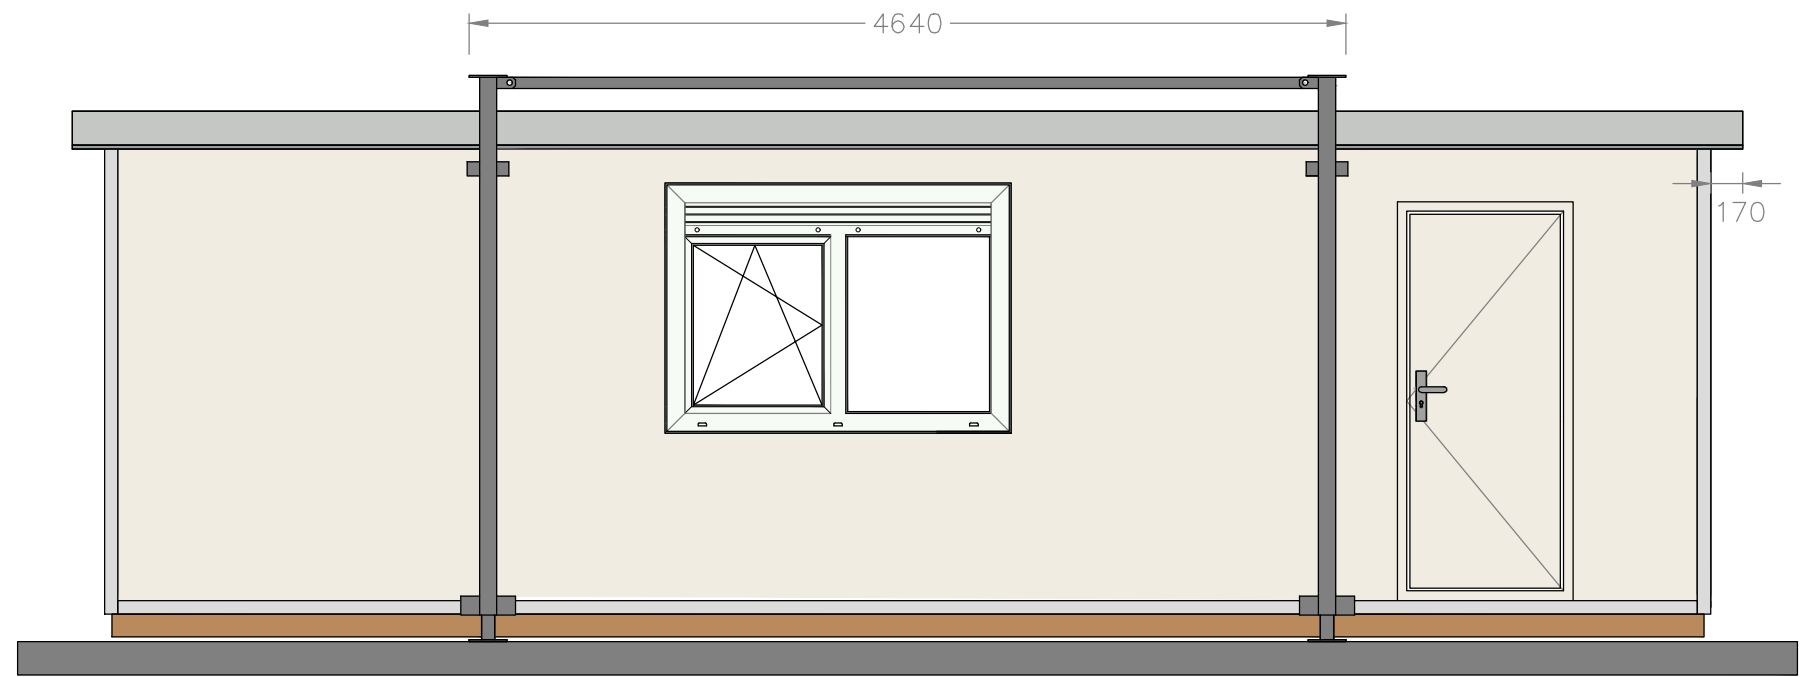

Plattegrond

1 VLOER Standaard geïsoleerde replacervloer Vloerafwerking Marmoleum, Dove grijs-blauw (3053)	4 RAMEN/DEUREN Hardhouten buitendeurkozijn RAL 9010 (Wit) Metalen buitendeur RAL 9010 (Wit) Opdek binnendeuren RAL 9010 (Wit)	6 VERWARMING Elektrische convector 2x2kW Elektrische vorstbeveiliging 400W
2 WANDAFWERKING Type en kleur buitenafwerking KE polyester, RAL 9010 (Wit) Type en kleur binnenafwerking KE polyester, RAL 9010 (Wit)	5 VERLICHTING / ELECTRA LED-verlichting TL-armatuur 2x) 2x12.5W, 1x) 1x12.5 Portia 12W met sensor Groepenkast	7 KEUKEN / SANITAIR Keukenblock 1200x600 met 2 deuren + 1 lade (links) Mechanische ventilatie DX 100-VT
3 DAK Standaard geïsoleerde replacerdak Dakkoven RAL 7035 (Grijs)		8 OVERIG

Opdrachtgever	Pnummer	1:25	A3
<i>Afroditi Deligianni</i>	Datum	15-12-2023	
Model RD-850	Uitvoeren	1	
Brouwer Tweespan 14 3897 AG Zeewolde ☎ 036 – 303 30 24 ✉ info@brouwer-group.nl		BROUWER FLEXIBELE RUIMTES	

LINKER ZIJAANZICHT

VOORAANZICHT

ACHTERAANZICHT

RECHTER ZIJAANZICHT

Uittrekstaat kleuren		Opdrachtgever	Pnummer	1:40	A3
Polyester binnen	RAL 9010 (Wit)	<i>Afroditi Deligianni</i>	Datum	09-10-2023	
Polyester buiten	RAL 9010 (Wit)	Model RD-850	Uitvoeren	1	
Deur	RAL 9010 (Wit)	Brouwer Tweespan 14 3897 AG Zeewolde ☎ 036 – 303 30 24 ✉ info@brouwer-group.nl		 FLEXIBELE RUIMTES	
Deurkozijn	RAL 9010 (Wit)				
Marmoleum	3053 (Dove grijs-blauw)				
Dakkoven	RAL 7035 (Grijs)				