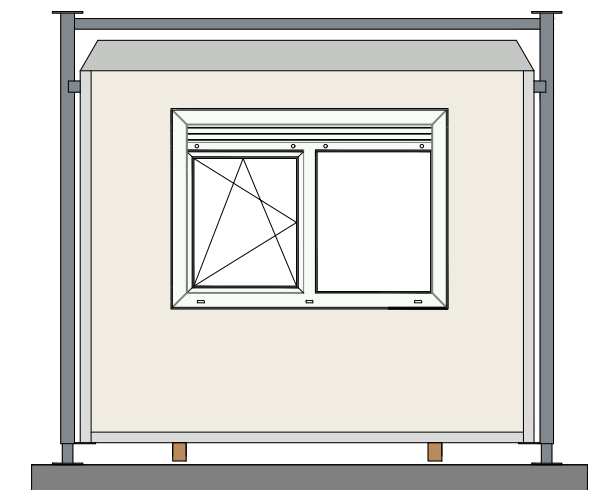

# Plattegrond

<b>1 VLOER</b> Standaard geïsoleerde replacervloer Vloerafwerking Marmoleum, Dove grijs-blauw (3053)	<b>4 RAMEN / DEUREN</b> Hardhouten buitendeurkozijn RAL 9010 (Wit) Metalen buitendeur RAL 9010 (Wit) Opdek binnendeuren RAL 9010 (Wit) Kunststof raamkozijn(en) PVC, standaard wit	<b>6 VERWARMING</b> Elektrische convector 2x) 2kW Vorstbeweiger 400W
<b>2 WANDAFWERKING</b> Type en kleur buitenafwerking KE polyester, RAL 9010 (wit) Type en kleur binnenafwerking KE polyester, RAL 9010 (wit)	<b>5 VERLICHTING / ELECTRA</b> LED-verlichting 4x) 2x12.5W, 1x) 1x12.5W Portia 12W met sensor  Groepenkast	<b>7 SANITAIR / KEUKEN</b> Keukenblock 1200x600 met 2 deuren + 1 lade (links)
<b>3 DAK</b> Standaard geïsoleerd replacerdak Dakkoven RAL 7035 (Grijs)		<b>8 OVERIG</b>

LINKER ZIJAAZICHT

VOORAANZICHT

ACHTERAANZICHT

RECHTER ZIJAAZICHT

Uittrekstaat kleuren		Opdrachtgever	Pnummer	1:50	A3	
Polyester binnen	RAL 9010 (Wit)	<i>Afroditi Deligianni</i>	Datum	09-10-2023		
Polyester buiten	RAL 9010 (Wit)		Model RDO-1210	Uitvoeren	1	
Deur	RAL 9010 (Wit)	<b>Brouwer</b> Tweespan 14 3897 AG Zeewolde ☎ 036 – 303 30 24 ✉ info@brouwer-group.nl			 FLEXIBELE RUIMTES	
Deurkozijn	RAL 9010 (Wit)					
Marmoleum	3053 (Dove grijs-blauw)					
Dakkoven	RAL 7035 (Grijs)					