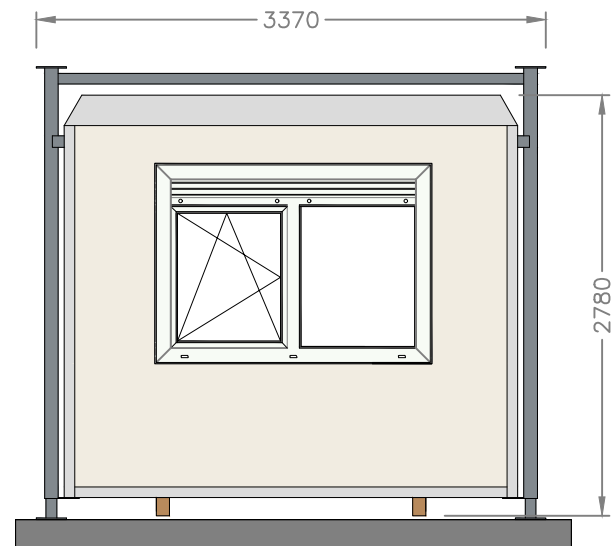

# Plattegrond

<b>1 VLOER</b> Standaard geïsoleerde replacervloer Vloerafwerking Marmoleum, Dove grijs-blauw (3053)	<b>4 RAMEN / DEUREN</b> Hardhouten buitendeurkozijn RAL 9010 (Wit) Metalen buitendeur RAL 9010 (Wit) Opdek binnendeuren RAL 9010 (Wit) Kunststof raamkozijn(en) PVC, standaard wit	<b>6 VERWARMING</b> Elektrische convector 2x) 2kW Vorstbeweiger 400W
<b>2 WANDAFWERKING</b> Type en kleur buitenafwerking KE polyester, RAL 9010 (wit) Type en kleur binnenafwerking KE polyester, RAL 9010 (wit)	<b>5 VERLICHTING / ELECTRA</b> LED-verlichting 4x) 2x12.5W, 1x) 1x12.5W Portia 12W met sensor  Groepenkast	<b>7 SANITAIR / KEUKEN</b> Keukenblock 1200x600 met 2 deuren + 1 lade (links)
<b>3 DAK</b> Standaard geïsoleerd replacerdak Dakkoven RAL 7035 (Grijs)		<b>8 OVERIG</b>

Opdrachtgever	Pnummer	1:35	A3
<i>Afroditi Deligianni</i>	Datum	25-10-2023	
Model RDO-1210	Uitvoeren	1	
<b>Brouwer</b> Tweespan 14 3897 AG Zeewolde ☎ 036 – 303 30 24 ✉ info@brouwer-group.nl		<b>BROUWER</b> FLEXIBELE RUIMTES	

LINKER ZIJAAZICHT

VOORAANZICHT

ACHTERAANZICHT

RECHTER ZIJAAZICHT

Uittrekstaat kleuren		Opdrachtgever	Pnummer	1:50	A3	
Polyester binnen	RAL 9010 (Wit)	<i>Afroditi Deligianni</i>	Datum	09-10-2023		
Polyester buiten	RAL 9010 (Wit)		Model RDO-1210	Uitvoeren	1	
Deur	RAL 9010 (Wit)	<b>Brouwer</b> Tweespan 14 3897 AG Zeewolde ☎ 036 – 303 30 24 ✉ info@brouwer-group.nl			 FLEXIBELE RUIMTES	
Deurkozijn	RAL 9010 (Wit)					
Marmoleum	3053 (Dove grijs-blauw)					
Dakkoven	RAL 7035 (Grijs)					