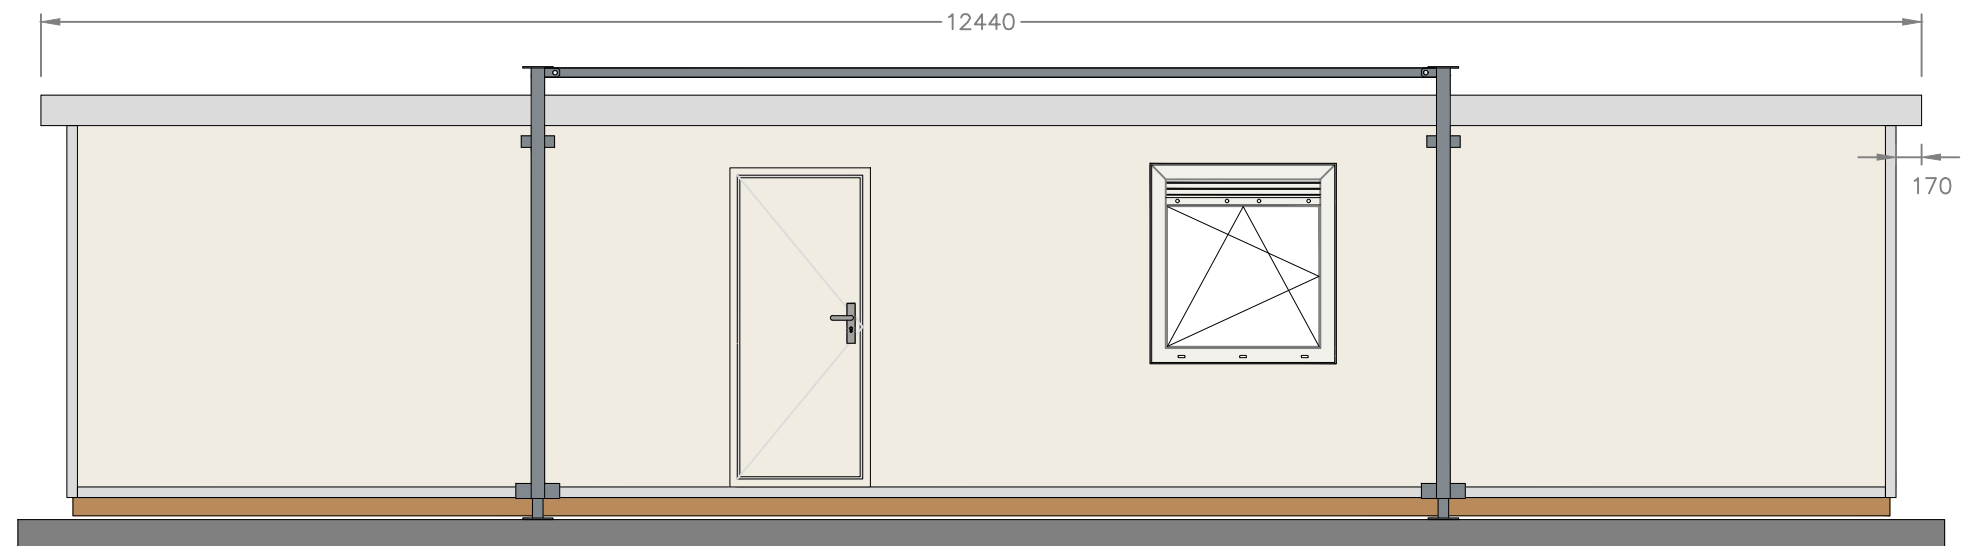

# Plattegrond

<b>1 VLOER</b> Standaard geïsoleerde replacervloer Vloerafwerking Marmoleum, Dove grijs-blauw (3053)	<b>4 RAMEN / DEUREN</b> Hardhouten buitendeurkozijn RAL 9010 (Wit) Metalen buitendeur RAL 9010 (Wit) Opdek binnendeuren RAL 9010 (Wit) Kunststof raamkozijn(en) PVC, standaard wit	<b>6 VERWARMING</b> Elektrische convector 2x) 2kW Vorstbeweiger 400W
<b>2 WANDAFWERKING</b> Type en kleur buitenafwerking KE polyester, RAL 9010 (wit) Type en kleur binnenafwerking KE polyester, RAL 9010 (wit)	<b>5 VERLICHTING / ELECTRA</b> LED-verlichting 4x) 2x12.5W, 1x) 1x12.5W Portia 12W met sensor  Groepenkast	<b>7 SANITAIR / KEUKEN</b> Keukenblock 1200x600 met 2 deuren + 1 lade (links)
<b>3 DAK</b> Standaard geïsoleerd replacerdak Dakkoven RAL 7035 (Grijs)		<b>8 OVERIG</b>

Opdrachtgever	Pnummer	1:35	A3
<i>Afroditi Deligianni</i>	Datum	25-10-2023	
Model RDO-1210	Uitvoeren	1	
<b>Brouwer</b> Tweespan 14 3897 AG Zeewolde ☎ 036 – 303 30 24 ✉ info@brouwer-group.nl		<b>BROUWER</b> FLEXIBELE RUIMTES	

LINKER ZIJAAZICHT

VOORAANZICHT

ACHTERAANZICHT

RECHTER ZIJAAZICHT

Uittrekstaat kleuren		Opdrachtgever	Pnummer	1:50	A3	
Polyester binnen	RAL 9010 (Wit)	<i>Afroditi Deligianni</i>	Datum	09-10-2023		
Polyester buiten	RAL 9010 (Wit)		Model RDO-1210	Uitvoeren	1	
Deur	RAL 9010 (Wit)	<b>Brouwer</b> Tweespan 14 3897 AG Zeewolde ☎ 036 – 303 30 24 ✉ info@brouwer-group.nl			 FLEXIBELE RUIMTES	
Deurkozijn	RAL 9010 (Wit)					
Marmoleum	3053 (Dove grijs-blauw)					
Dakkoven	RAL 7035 (Grijs)					