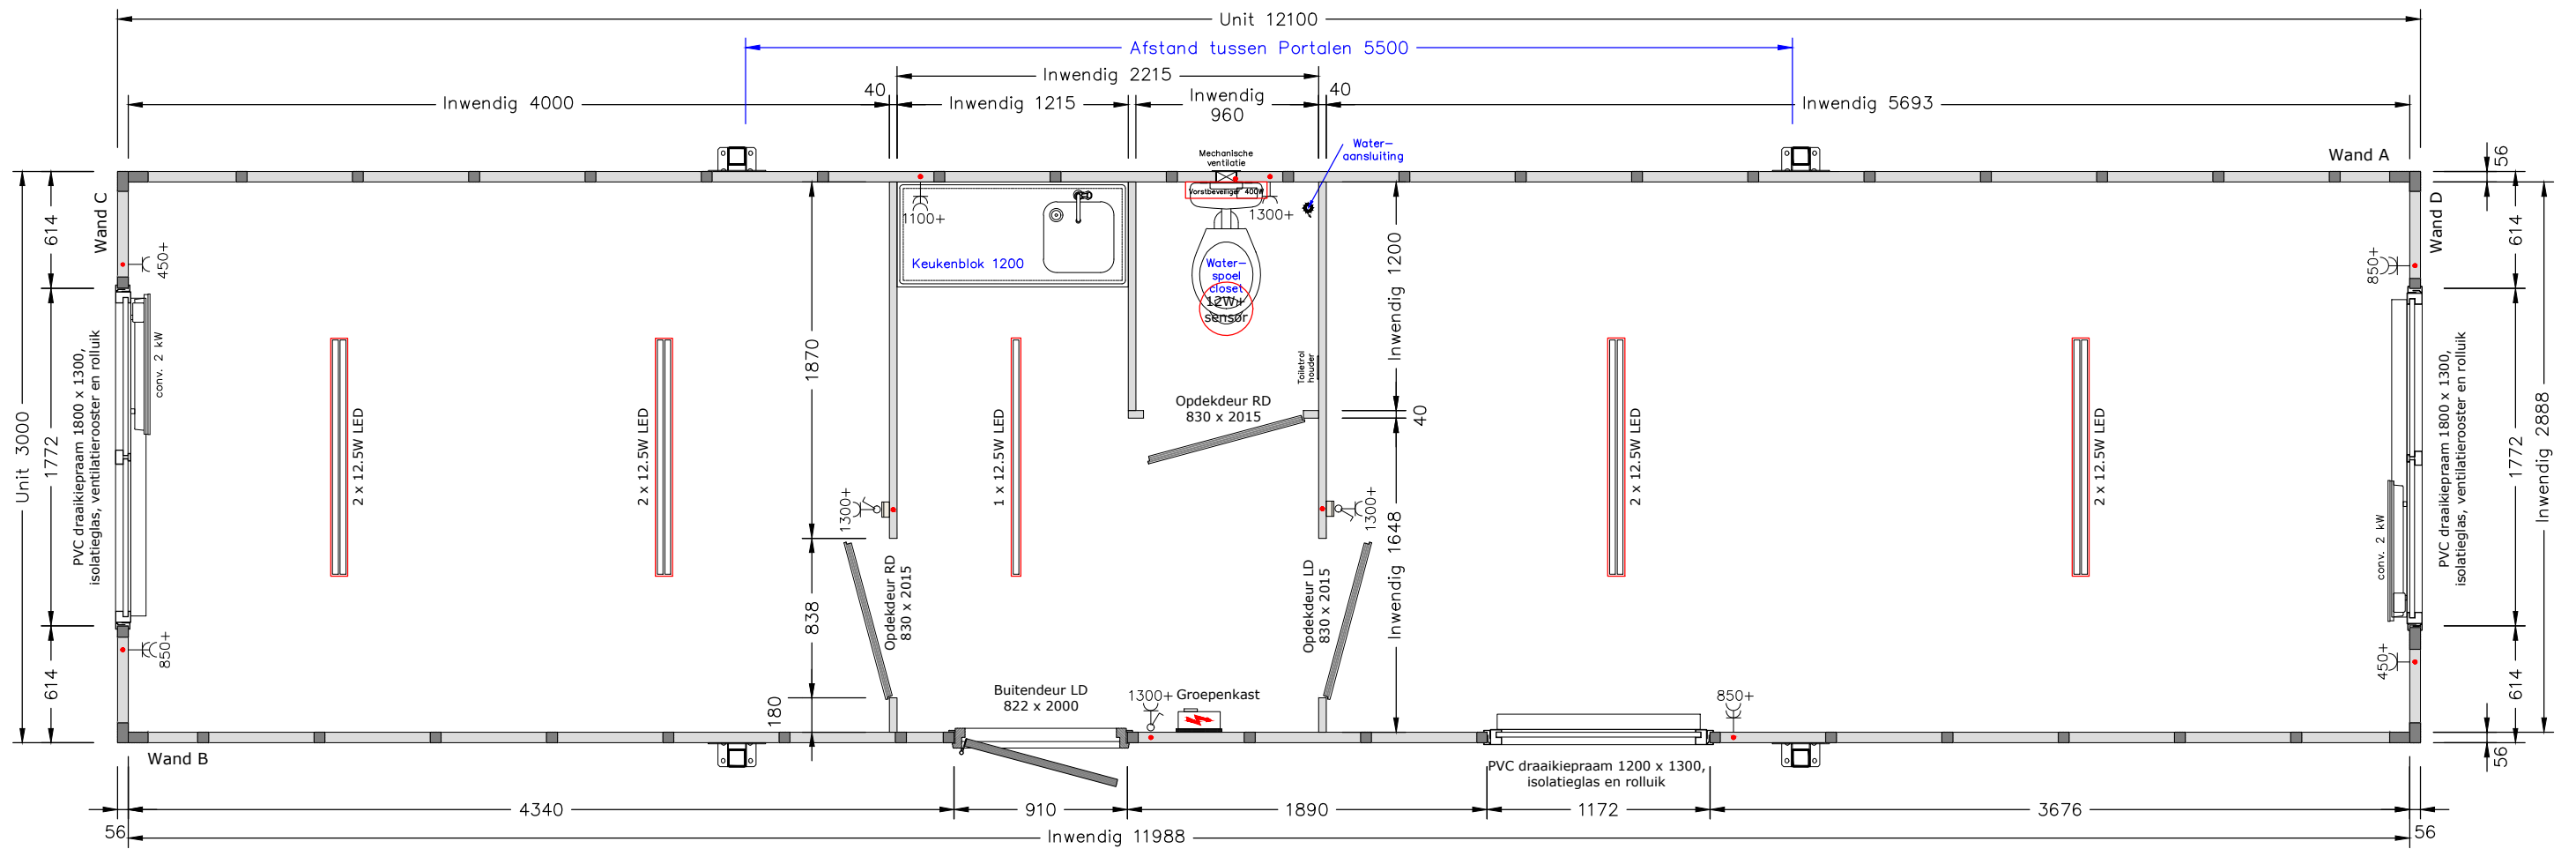

# Plattegrond

<b>1 VLOER</b> Standaard geïsoleerde replacervloer Vloerafwerking Marmoleum, Dove grijs-blauw (3053)	<b>4 RAMEN / DEUREN</b> Hardhouten buitendeurkozijn RAL 9010 (Wit) Metalen buitendeur RAL 9010 (Wit) Opdek binnendeuren RAL 9010 (Wit) Kunststof raamkozijn(en) PVC, standaard wit	<b>6 VERWARMING</b> Elektrische convector 2x) 2kW Vorstbeweiger 400W
<b>2 WANDAFWERKING</b> Type en kleur buitenafwerking KE polyester, RAL 9010 (wit) Type en kleur binnenafwerking KE polyester, RAL 9010 (wit)	<b>5 VERLICHTING / ELECTRA</b> LED-verlichting 4x) 2x12.5W, 1x) 1x12.5W Portia 12W met sensor  Groepenkast	<b>7 SANITAIR / KEUKEN</b> Keukenblock 1200x600 met 2 deuren + 1 lade (links)
<b>3 DAK</b> Standaard geïsoleerd replacerdak Dakkoven RAL 7035 (Grijs)		<b>8 OVERIG</b>

Opdrachtgever	Pnummer	1:35	A3
<i>Afroditi Deligianni</i>	Datum	25-10-2023	
Model RDO-1210	Uitvoeren	1	
<b>Brouwer</b> Tweespan 14 3897 AG Zeewolde ☎ 036 – 303 30 24 ✉ info@brouwer-group.nl		<b>BROUWER</b> FLEXIBELE RUIMTES	

LINKER ZIJAAZICHT

VOORAANZICHT

ACHTERAANZICHT

RECHTER ZIJAAZICHT

Uittrekstaat kleuren		Opdrachtgever	Pnummer	1:50	A3	
Polyester binnen	RAL 9010 (Wit)	<i>Afroditi Deligianni</i>	Datum	09-10-2023		
Polyester buiten	RAL 9010 (Wit)		Model RDO-1210	Uitvoeren	1	
Deur	RAL 9010 (Wit)	<b>Brouwer</b> Tweespan 14 3897 AG Zeewolde ☎ 036 – 303 30 24 ✉ info@brouwer-group.nl			 FLEXIBELE RUIMTES	
Deurkozijn	RAL 9010 (Wit)					
Marmoleum	3053 (Dove grijs-blauw)					
Dakkoven	RAL 7035 (Grijs)					