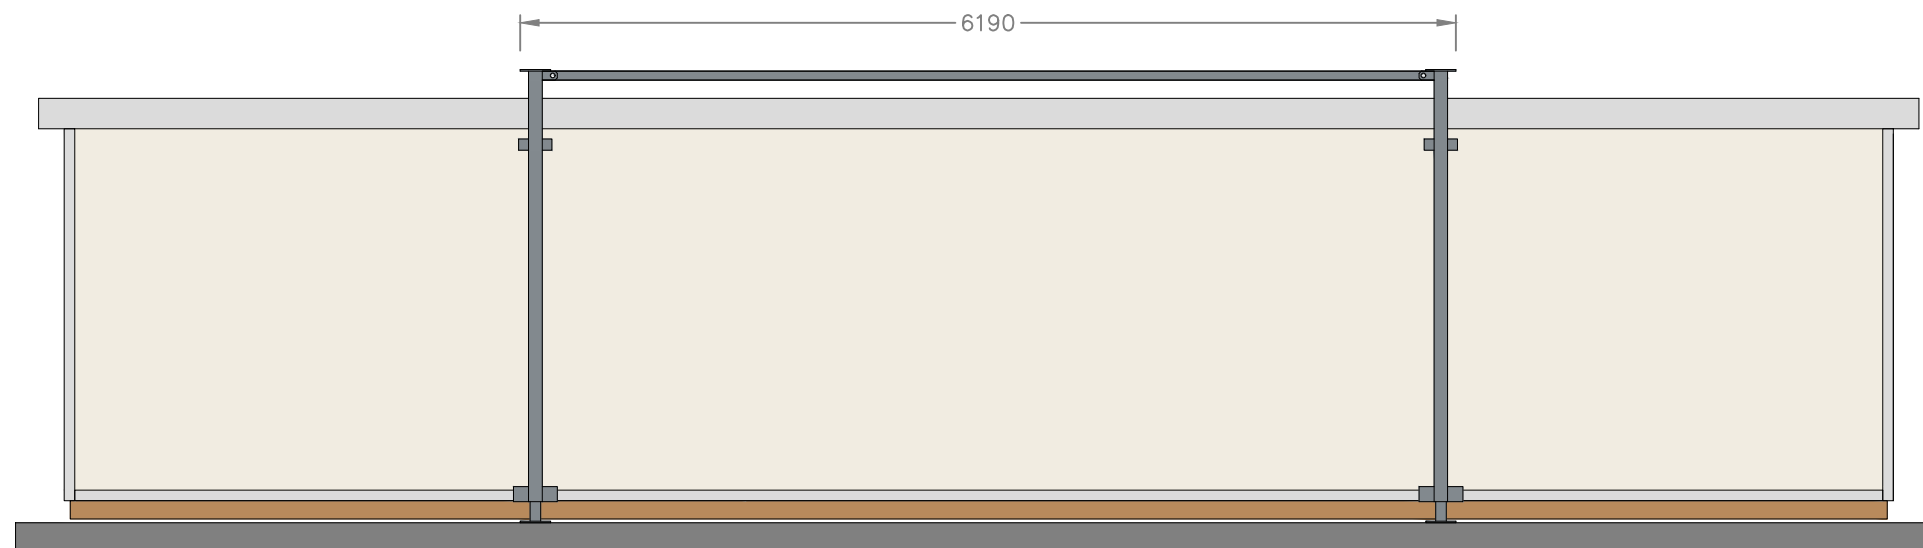

# Plattegrond

<b>1 VLOER</b> Standaard geïsoleerde replacervloer Vloerafwerking Marmoleum, Dove grijs-blauw (3053)	<b>4 RAMEN / DEUREN</b> Hardhouten buitendeurkozijn RAL 9010 (Wit) Metalen buitendeur RAL 9010 (Wit) Opdek binnendeuren RAL 9010 (Wit) Kunststof raamkozijn(en) PVC, standaard wit	<b>6 VERWARMING</b> Elektrische convector 2x) 2kW Vorstbeweiger 400W
<b>2 WANDAFWERKING</b> Type en kleur buitenafwerking KE polyester, RAL 9010 (wit) Type en kleur binnenafwerking KE polyester, RAL 9010 (wit)	<b>5 VERLICHTING / ELECTRA</b> LED-verlichting 4x) 2x12.5W, 1x) 1x12.5W Portia 12W met sensor  Groepenkast	<b>7 SANITAIR / KEUKEN</b> Keukenblock 1200x600 met 2 deuren + 1 lade (links)
<b>3 DAK</b> Standaard geïsoleerd replacerdak Dakkoven RAL 7035 (Grijs)		<b>8 OVERIG</b>

Opdrachtgever	Pnummer	1:35	A3
<i>Afroditi Deligianni</i>	Datum	25-10-2023	
Model RDO-1210	Uitvoeren	1	
<b>Brouwer</b> Tweespan 14 3897 AG Zeewolde ☎ 036 – 303 30 24 ✉ info@brouwer-group.nl		<b>BROUWER</b> FLEXIBELE RUIMTES	

LINKER ZIJAAZICHT

VOORAANZICHT

ACHTERAANZICHT

RECHTER ZIJAAZICHT

Uittrekstaat kleuren		Opdrachtgever	Pnummer	1:50	A3	
Polyester binnen	RAL 9010 (Wit)	<i>Afroditi Deligianni</i>	Datum	09-10-2023		
Polyester buiten	RAL 9010 (Wit)		Model RDO-1210	Uitvoeren	1	
Deur	RAL 9010 (Wit)	<b>Brouwer</b> Tweespan 14 3897 AG Zeewolde ☎ 036 – 303 30 24 ✉ info@brouwer-group.nl			 FLEXIBELE RUIMTES	
Deurkozijn	RAL 9010 (Wit)					
Marmoleum	3053 (Dove grijs-blauw)					
Dakkoven	RAL 7035 (Grijs)					