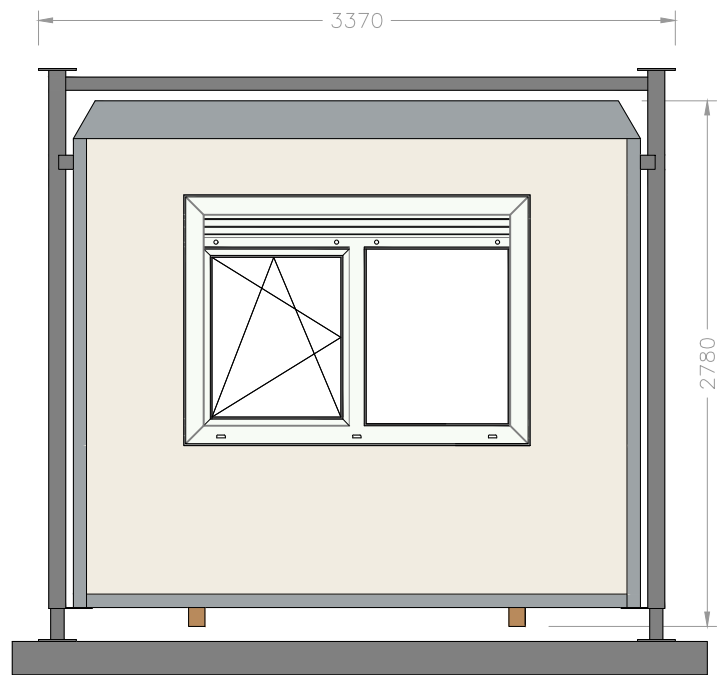

Plattegrond

1 VLOER Standaard geïsoleerde replacervloer Vloerafwerking Marmoleum, Dove grijs-blauw (3053)	4 RAMEN/DEUREN Hardhouten buitendeurkozijn RAL 9010 (Wit) Metalen buitendeur RAL 9010 (Wit) Opdek binnendeuren RAL 9010 (Wit) Kunststof raamkozijn(en) PVC, standaard wit	6 VERWARMING Elektrische convector 1x2kW, 1x1kW Elektrische vorstbeveiliging 400W
2 WANDAFWERKING Type en kleur buitenafwerking KE polyester, RAL 9010 (wit) Type en kleur binnenafwerking KE polyester, RAL 9010 (wit)	5 VERLICHTING / ELECTRA LED-verlichting TL-armatuur 3x) 2x12.5W Portia 12W 2stuks Groepenkast	7 KEUKEN / SANITAIR Keukenblok 1000x550 met 2 deuren + 1 lade (links) Mechanische ventilatie DX 100-VT
3 DAK Standaard geïsoleerde replacerdak Dakkoven RAL 7035 (Grijs)	8 OVERIG	

LINKER ZIJAANZICHT

VOORAANZICHT

ACHTERAANZICHT

RECHTER ZIJAANZICHT

Uittrekstaat kleuren		Opdrachgever	Pnummer	1:40	A3
Polyester binnen	RAL 9010 (Wit)	<i>Afroditi Deligianni</i>	Datum	24-10-2023	
Polyester buiten	RAL 9010 (Wit)	Model RDO-850	Uitvoeren	1	
Deur	RAL 9010 (Wit)	Brouwer Tweespan 14 3897 AG Zeewolde ☎ 036 – 303 30 24 ✉ info@brouwer-group.nl		 FLEXIBELE RUIMTES	
Deurkozijn	RAL 9010 (Wit)				
Marmoleum	3053 (Dove grijs-blauw)				
Dakkoven	RAL 7035 (Grijs)				