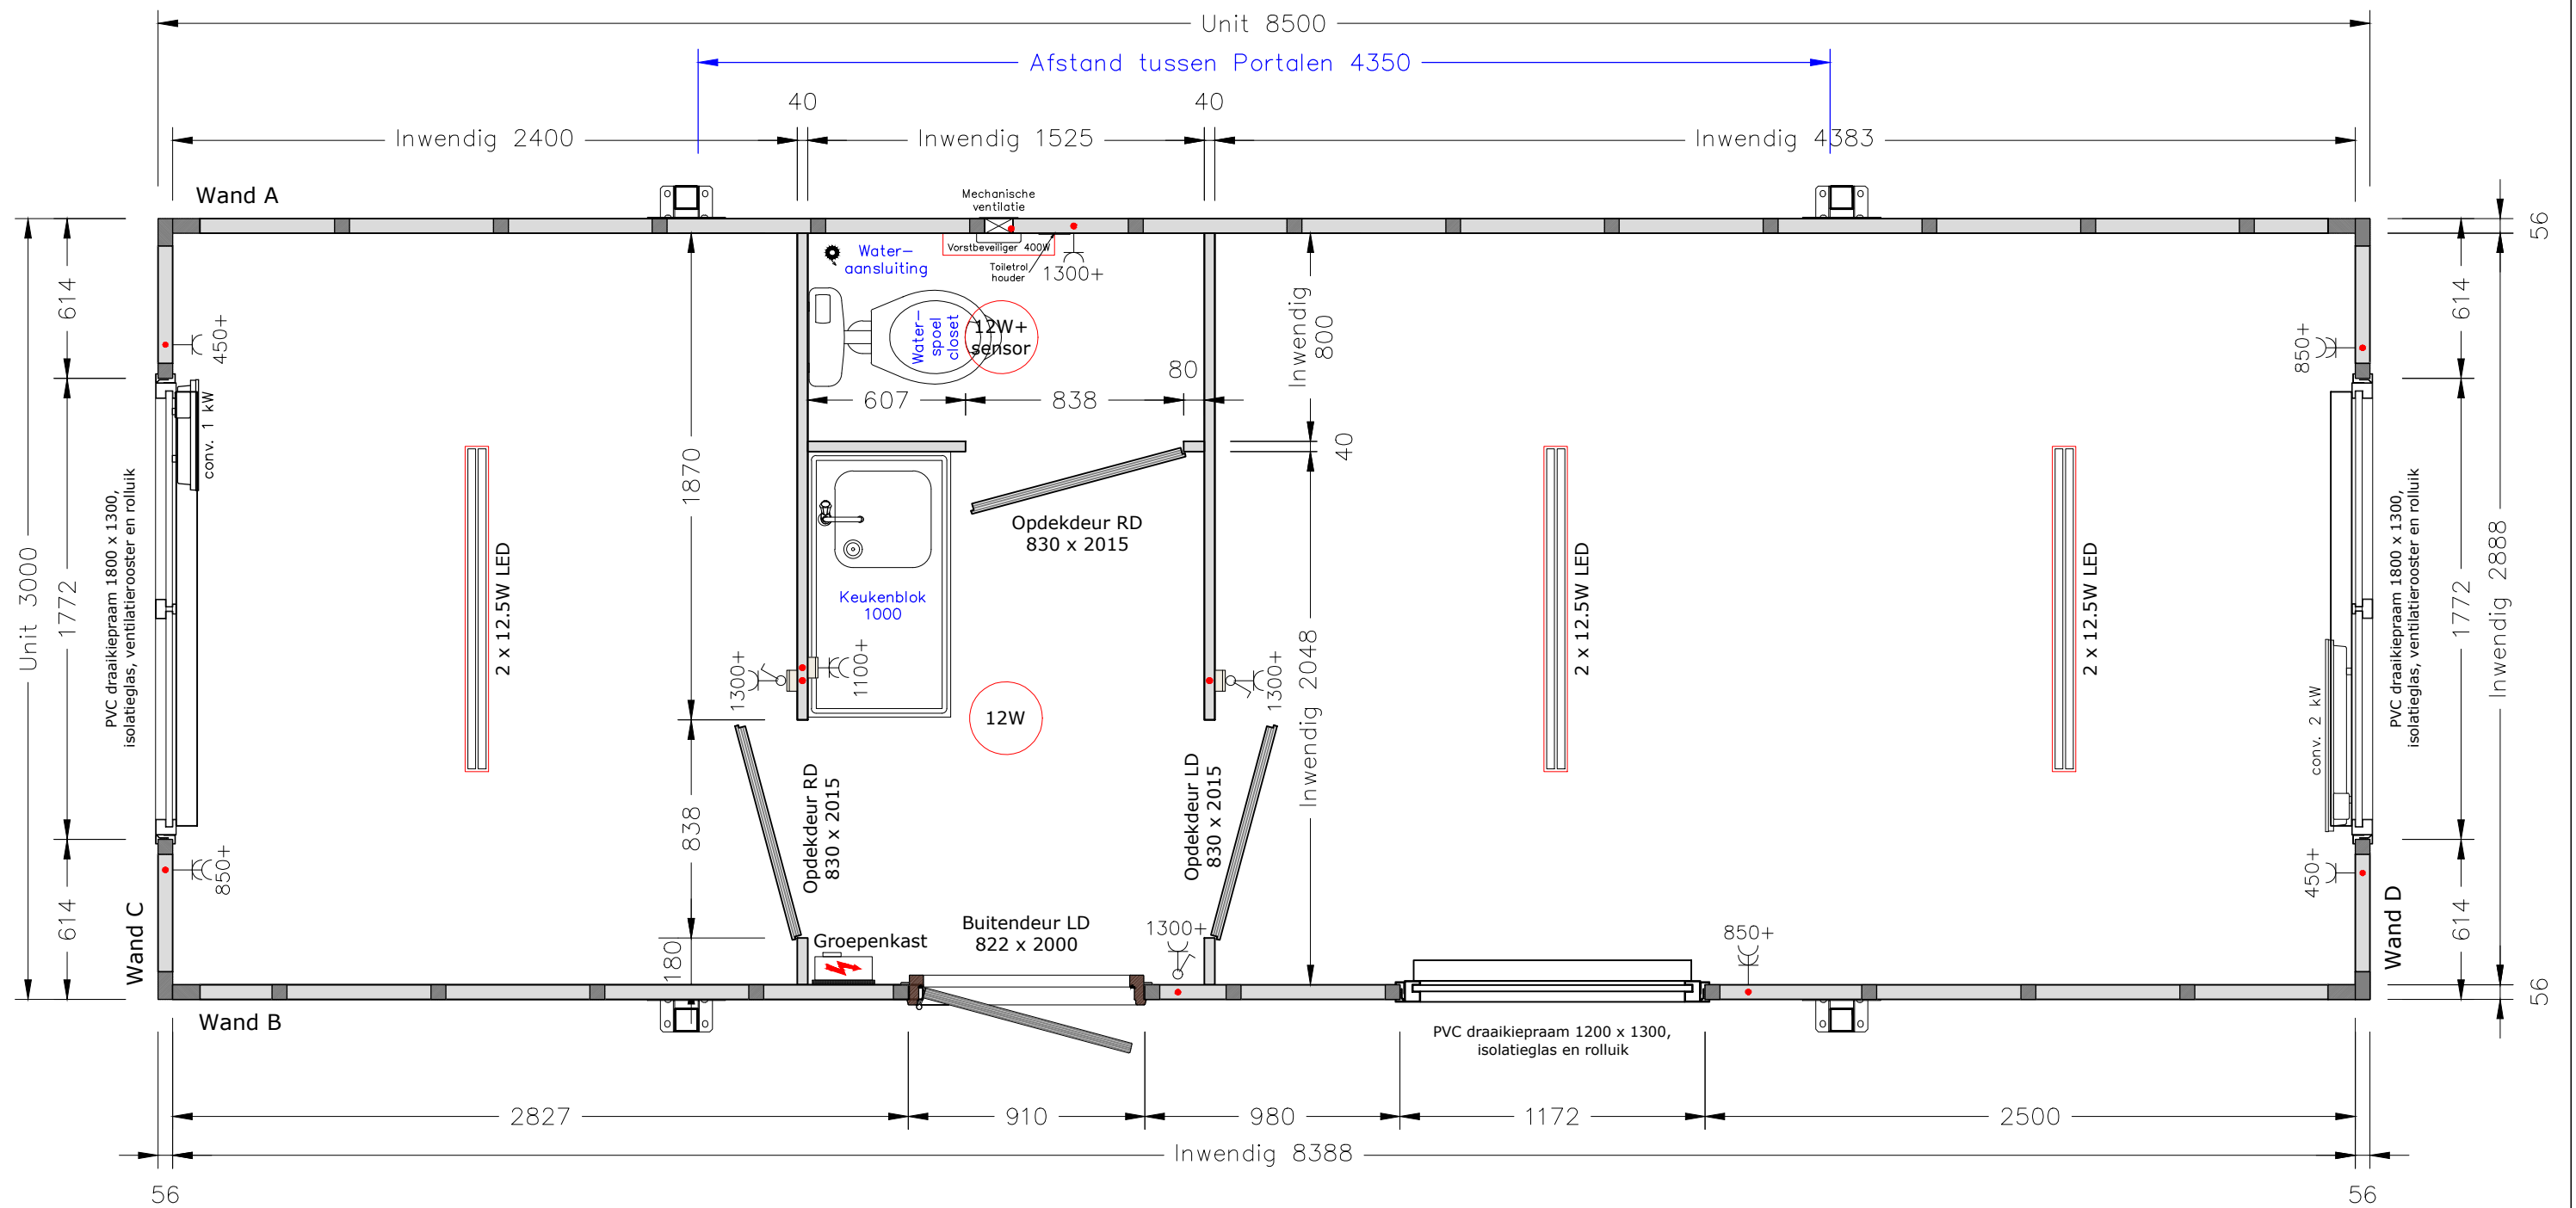

Plattegrond

1 VLOER Standaard geïsoleerde replacervloer Vloerafwerking Marmoleum, Dove grijs-blauw (3053)	4 RAMEN/DEUREN Hardhouten buitendeurkozijn RAL 9010 (Wit) Metalen buitendeur RAL 9010 (Wit) Opdek binnendeuren RAL 9010 (Wit) Kunststof raamkozijn(en) PVC, standaard wit	6 VERWARMING Elektrische convector 1x2kW, 1x1kW Elektrische vorstbeveiliging 400W
2 WANDAFWERKING Type en kleur buitenafwerking KE polyester, RAL 9010 (wit) Type en kleur binnenafwerking KE polyester, RAL 9010 (wit)	5 VERLICHTING / ELECTRA LED-verlichting TL-armatuur 3x) 2x12.5W Portia 12W 2stuks Groepenkast	7 KEUKEN / SANITAIR Keukenblok 1000x550 met 2 deuren + 1 lade (links) Mechanische ventilatie DX 100-VT
3 DAK Standaard geïsoleerde replacerdak Dakkoven RAL 7035 (Grijs)	8 OVERIG	

Opdrachtgever	Pnummer	1:25	A3
<i>Afroditi Deligianni</i>	Datum	16-11-2023	
Model RDO-850	Uitvoeren	1	
Brouwer Tweespan 14 3897 AG Zeewolde ☎ 036 – 303 30 24 ✉ info@brouwer-group.nl		BROUWER FLEXIBELE RUIMTES	

LINKER ZIJAANZICHT

VOORAANZICHT

ACHTERAANZICHT

RECHTER ZIJAANZICHT

Uittrekstaat kleuren		Opdrachgever	Pnummer	1:40	A3
Polyester binnen	RAL 9010 (Wit)	<i>Afroditi Deligianni</i>	Datum	24-10-2023	
Polyester buiten	RAL 9010 (Wit)	Model RDO-850	Uitvoeren	1	
Deur	RAL 9010 (Wit)	Brouwer Tweespan 14 3897 AG Zeewolde ☎ 036 – 303 30 24 ✉ info@brouwer-group.nl		 FLEXIBELE RUIMTES	
Deurkozijn	RAL 9010 (Wit)				
Marmoleum	3053 (Dove grijs-blauw)				
Dakkoven	RAL 7035 (Grijs)				