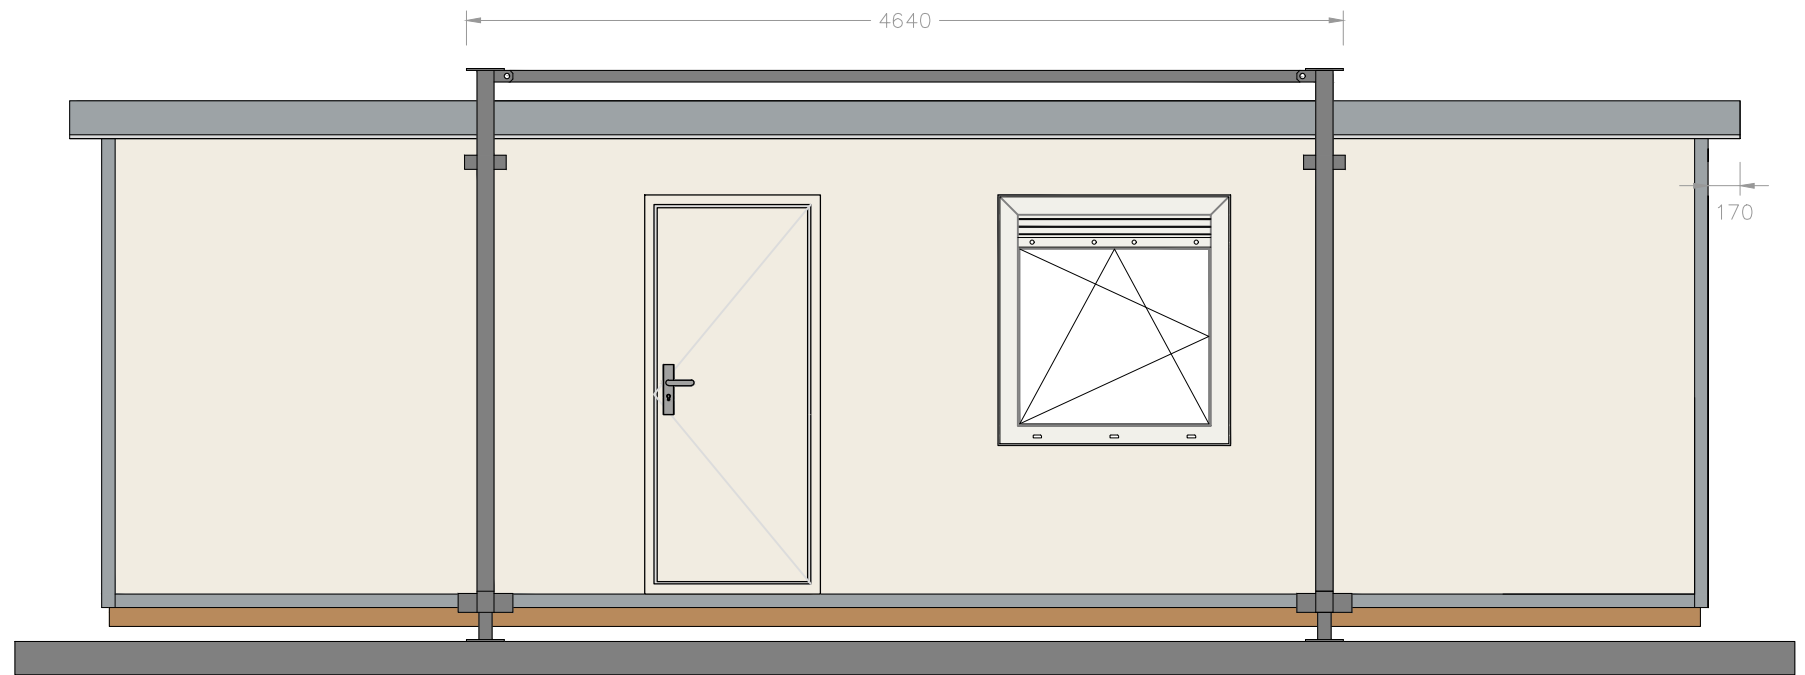

Plattegrond

1 VLOER Standaard geïsoleerde replacervloer Vloerafwerking Marmoleum, Dove grijs-blauw (3053)	4 RAMEN/DEUREN Hardhouten buitendeurkozijn RAL 9010 (Wit) Metalen buitendeur RAL 9010 (Wit) Opdek binnendeuren RAL 9010 (Wit) Kunststof raamkozijn(en) PVC, standaard wit	6 VERWARMING Elektrische convector 1x2kW, 1x1kW Elektrische vorstbeveiliging 400W
2 WANDAFWERKING Type en kleur buitenafwerking KE polyester, RAL 9010 (wit) Type en kleur binnenafwerking KE polyester, RAL 9010 (wit)	5 VERLICHTING / ELECTRA LED-verlichting TL-armatuur 3x) 2x12.5W Portia 12W 2stuks Groepenkast	7 KEUKEN / SANITAIR Keukenblok 1000x550 met 2 deuren + 1 lade (links) Mechanische ventilatie DX 100-VT
3 DAK Standaard geïsoleerde replacerdak Dakkoven RAL 7035 (Grijs)	8 OVERIG	

Opdrachtgever	Pnummer	1:25	A3
<i>Afroditi Deligianni</i>	Datum	16-11-2023	
Model RDO-850	Uitvoeren	1	
Brouwer Tweespan 14 3897 AG Zeewolde ☎ 036 – 303 30 24 ✉ info@brouwer-group.nl		BROUWER FLEXIBELE RUIMTES	

LINKER ZIJAANZICHT

VOORAANZICHT

ACHTERAANZICHT

RECHTER ZIJAANZICHT

Uittrekstaat kleuren		Opdrachgever	Pnummer	1:40	A3
Polyester binnen	RAL 9010 (Wit)	<i>Afroditi Deligianni</i>	Datum	24-10-2023	
Polyester buiten	RAL 9010 (Wit)	Model RDO-850	Uitvoeren	1	
Deur	RAL 9010 (Wit)	Brouwer Tweespan 14 3897 AG Zeewolde ☎ 036 – 303 30 24 ✉ info@brouwer-group.nl		 FLEXIBELE RUIMTES	
Deurkozijn	RAL 9010 (Wit)				
Marmoleum	3053 (Dove grijs-blauw)				
Dakkoven	RAL 7035 (Grijs)				