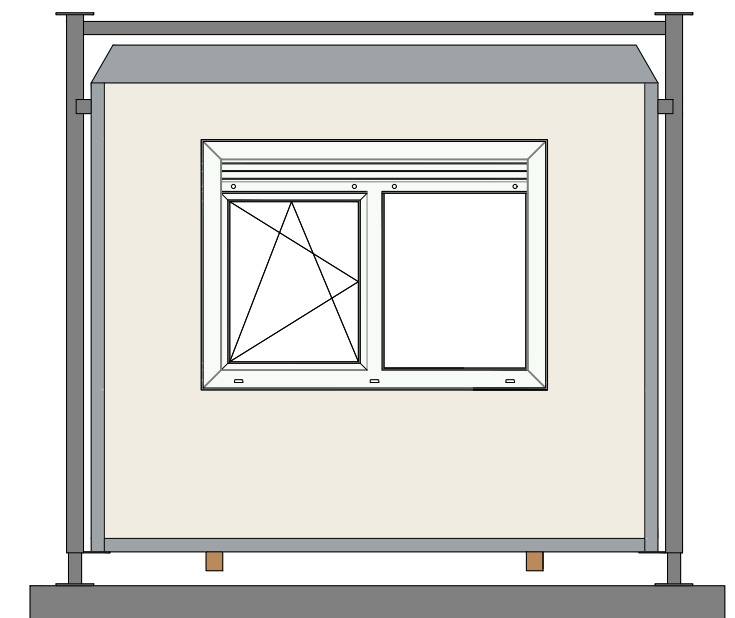

Plattegrond

1 VLOER Standaard geïsoleerde replacervloer Vloerafwerking Marmoleum, Dove grijs-blauw (3053)	4 RAMEN/DEUREN Hardhouten buitendeurkozijn RAL 9010 (Wit) Metalen buitendeur RAL 9010 (Wit) Opdek binnendeuren RAL 9010 (Wit) Kunststof raamkozijn(en) PVC, standaard wit	6 VERWARMING Elektrische convector 1x2kW, 1x1kW Elektrische vorstbeveiliging 400W
2 WANDAFWERKING Type en kleur buitenafwerking KE polyester, RAL 9010 (wit) Type en kleur binnenafwerking KE polyester, RAL 9010 (wit)	5 VERLICHTING / ELECTRA LED-verlichting TL-armatuur 3x) 2x12.5W Portia 12W 2stuks Groepenkast	7 KEUKEN / SANITAIR Keukenblok 1000x550 met 2 deuren + 1 lade (links) Mechanische ventilatie DX 100-VT
3 DAK Standaard geïsoleerde replacerdak Dakkoven RAL 7035 (Grijs)	8 OVERIG	

LINKER ZIJAANZICHT

VOORAANZICHT

ACHTERAANZICHT

RECHTER ZIJAANZICHT

Uittrekstaat kleuren		Opdrachgever	Pnummer	1:40	A3
Polyester binnen	RAL 9010 (Wit)	<i>Afroditi Deligianni</i>	Datum	24-10-2023	
Polyester buiten	RAL 9010 (Wit)	Model RDO-850	Uitvoeren	1	
Deur	RAL 9010 (Wit)	Brouwer Tweespan 14 3897 AG Zeewolde ☎ 036 – 303 30 24 ✉ info@brouwer-group.nl		 FLEXIBELE RUIMTES	
Deurkozijn	RAL 9010 (Wit)				
Marmoleum	3053 (Dove grijs-blauw)				
Dakkoven	RAL 7035 (Grijs)				