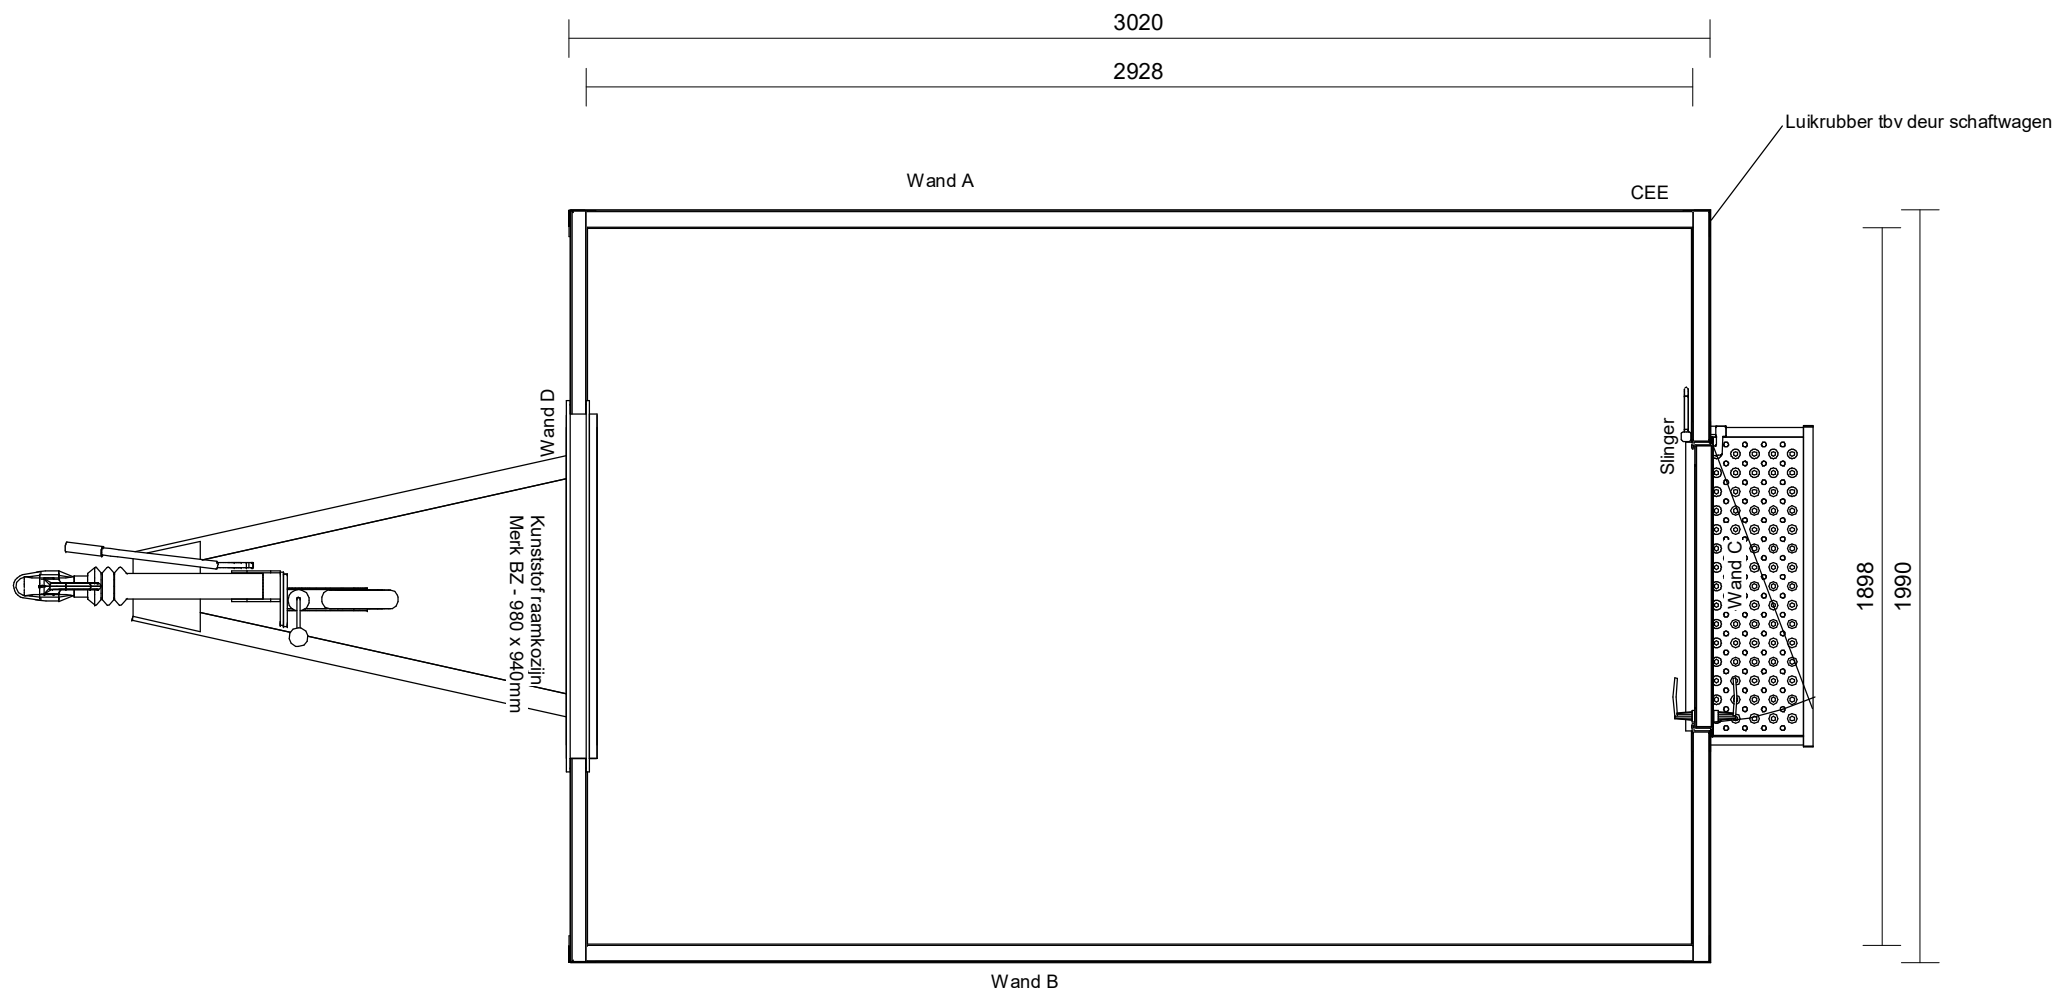

Gekozen opties
Aluminium deurkozijnen
Kunststof raam kopse wand

Uittreksaat kleuren	
Polyester binnen	Ral 9010
Polyester buiten	Ral 9010
Buitenzijde deur	Ral 9010
Raamkozijnen	Ral 9010
Deurkozijnen	Aluminium

Opdrachtgever
Brouwer Nijkerk
 Project
Standaard schaftwagens

Onderwerp
Plattegrond, aanzichten en 3d (3m platdak S300) KIBELE RUITES

Getekend LDO	Gewijzigd	Gildenstraat 47 3861 RG Nijkerk T 033 - 303 33 18	www.brouwernijkerk.nl info@brouwernijkerk.nl
Datum 01-02-2021	Datum		
Formaat A3	Fase	Projectnummer	Bladnummer
Schaal	Uitvoeren	P210	VK01