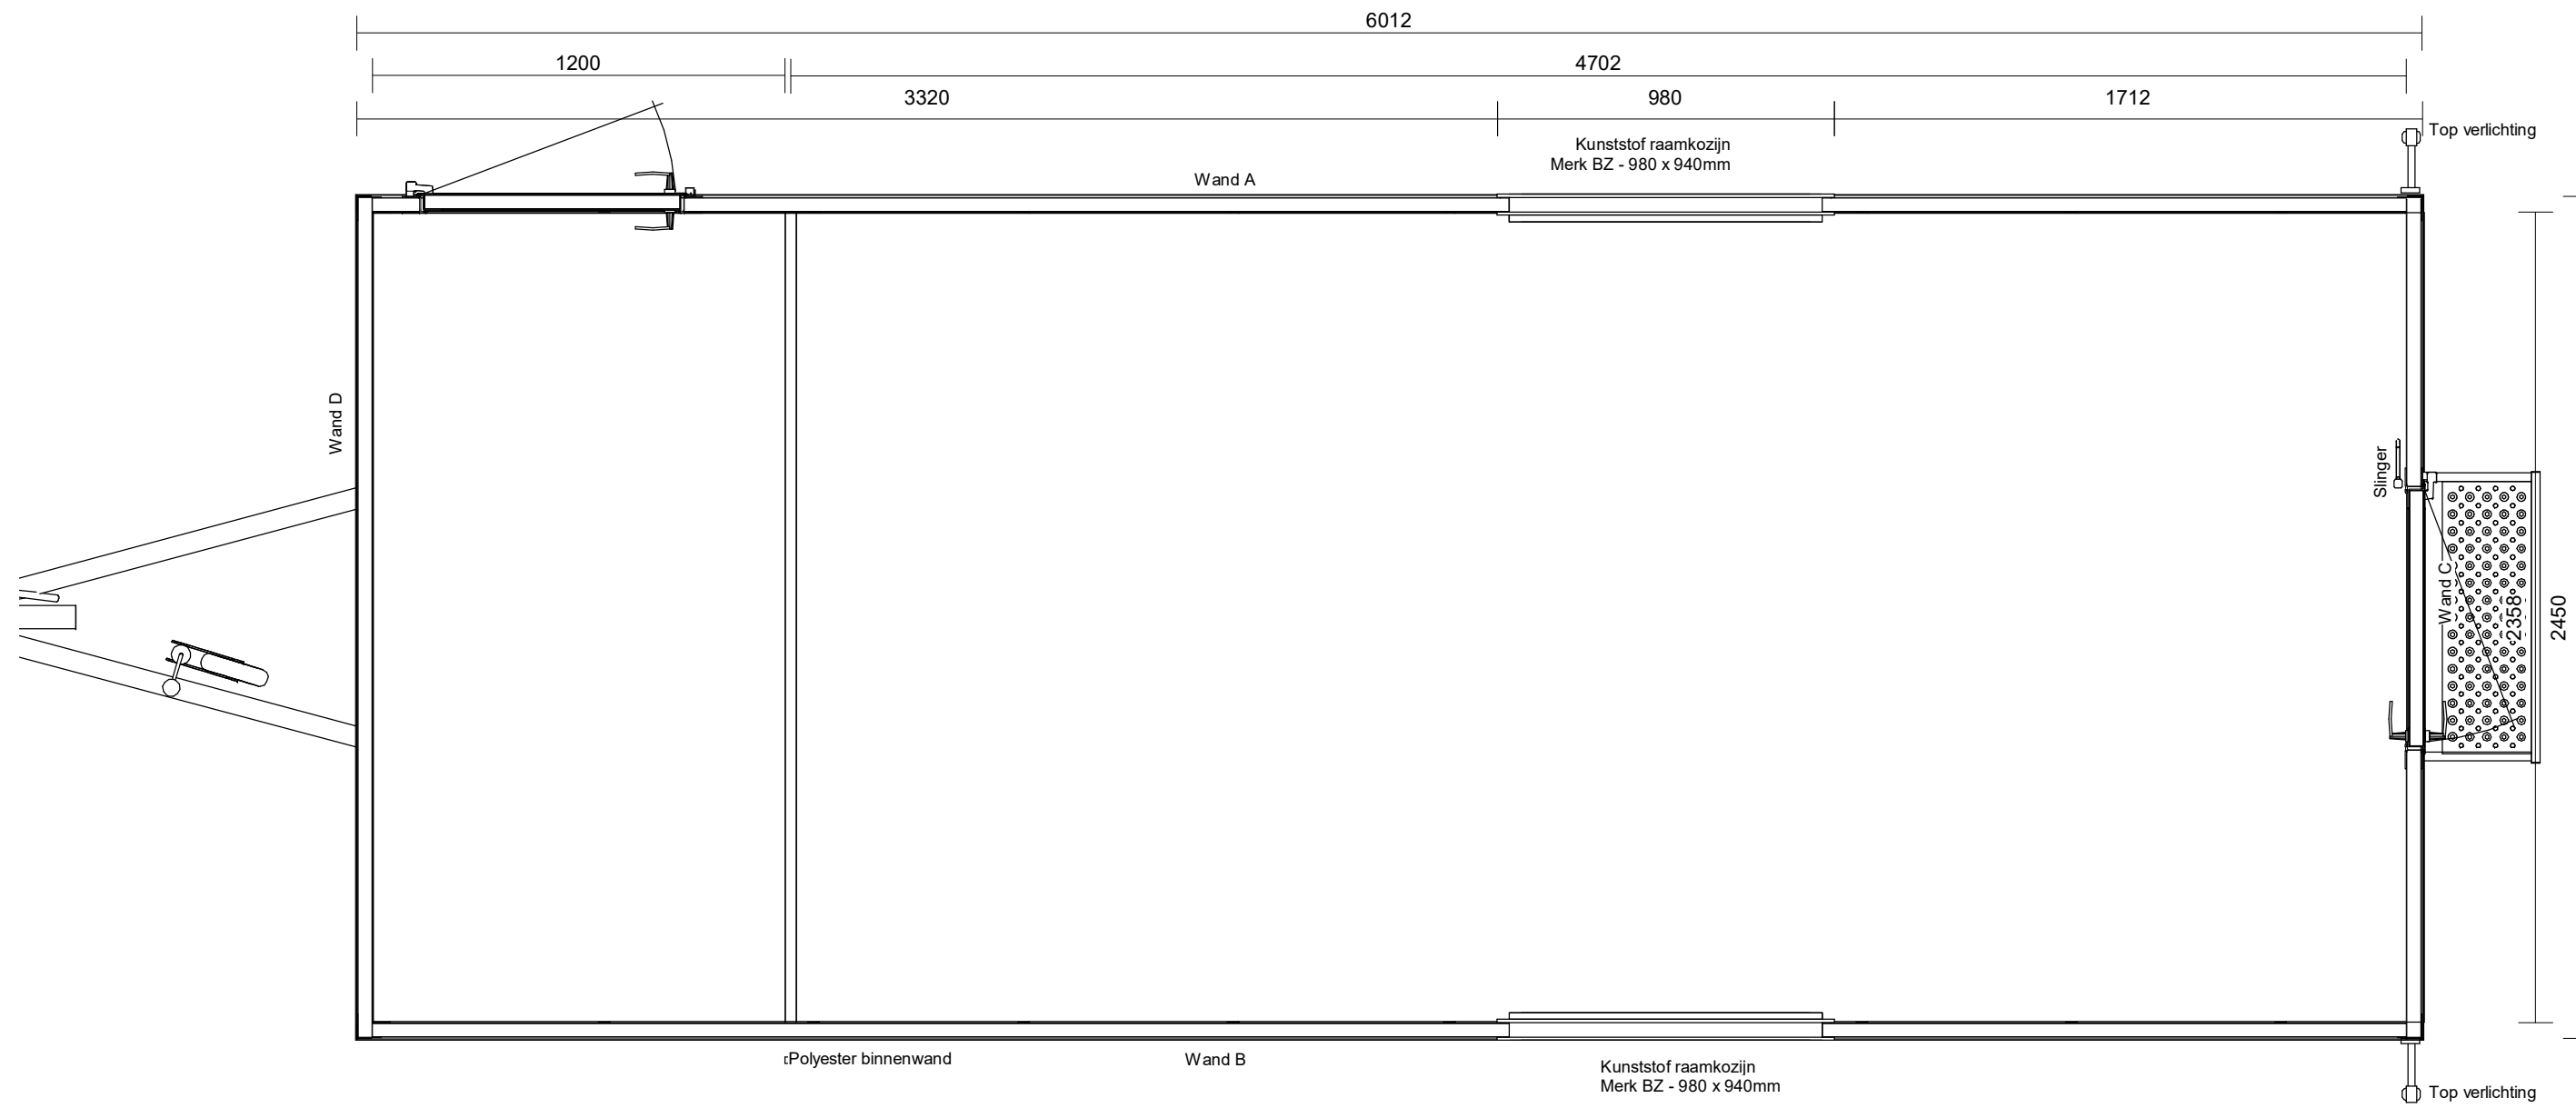

Opdrachtgever  
Brouwer Nijkerk

Project  
Standaard schaftwagens

Onderwerp  
SM600 aanzichten

Getekend	LDO	Gewijzigd	
Datum	04-02-2021	Datum	
Formaat		Fase	
Schaal		Uitvoeren	

FLEXIBELE RUIMTES

Gildenstraat 47  
3861 RG Nijkerk  
T 033 - 303 33 18

www.brouwernijkerk.nl  
info@brouwernijkerk.nl

Projectnummer  
P210

Bladnummer  
VK06

Gekozen opties
Polyester binnenwand
Opstaprede met tranenplaat op de dissel SNV onderstel

Uittreksaat kleuren	
Polyester binnen	Ral 9010
Polyester buiten	Ral 9010
Buitenzijde deur	Ral 9010
Raamkozijnen	Ral 9010
Deurkozijnen	Aluminium

Opdrachtgever

**Brouwer Nijkerk**

Project

**Standaard schaftwagens**

Onderwerp

**Plattegrond, aanzichten en 3d (6m ronddak SM-600)** LE RUIMTES

Getekend LDO

Gewijzigd